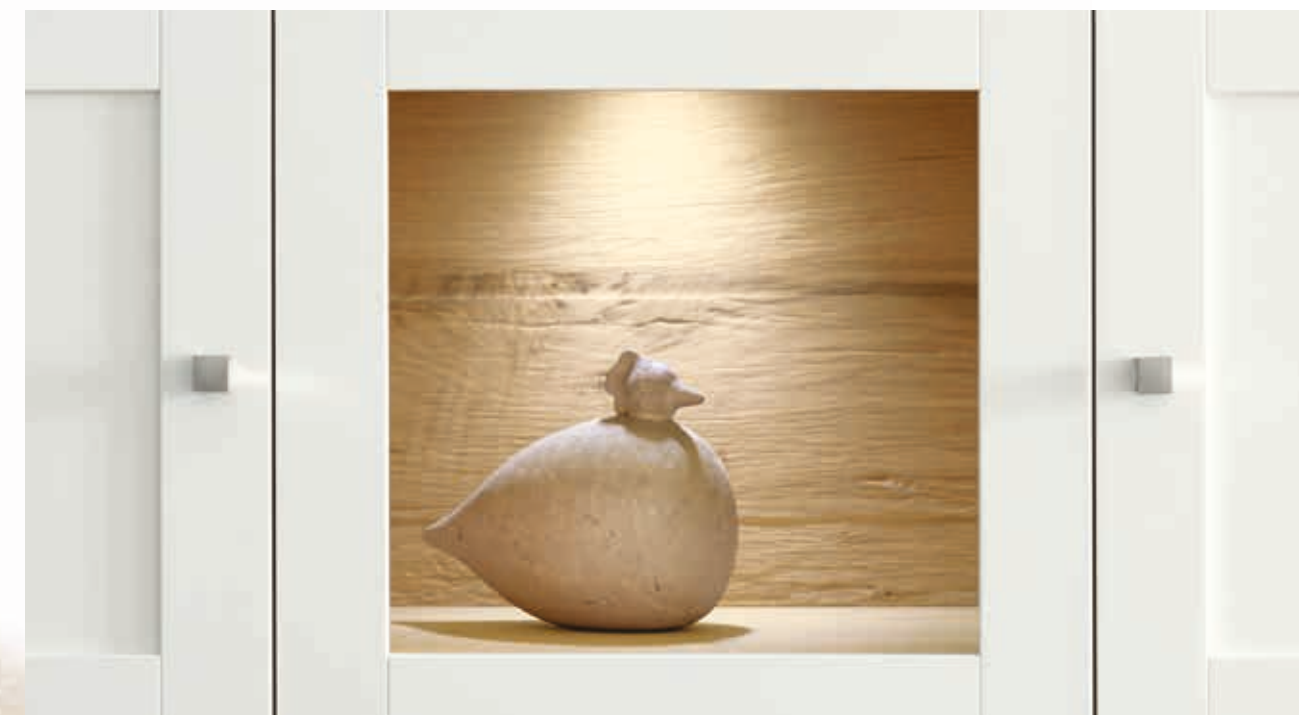

ELEGANTES DESIGN NORDISCHE LEICHTIGKEIT

Zeitgemäß wohnen – zeitlos wohnen: TREMA Wohn- und Esszimmermöbel sind frisch, anders, einfach schön. Und besonders hochwertig ausgeführt: Kassetten-Türen treffen hier auf eine moderne Linienführung, matt-weißen Lack und helle Wildeiche. TREMA Highboards und Vitrinen eignen sich perfekt für elegante Kombinationen mit Vintage-Möbeln, dem klassischen Landhaus-Stil und vielen Einrichtungsideen mehr.