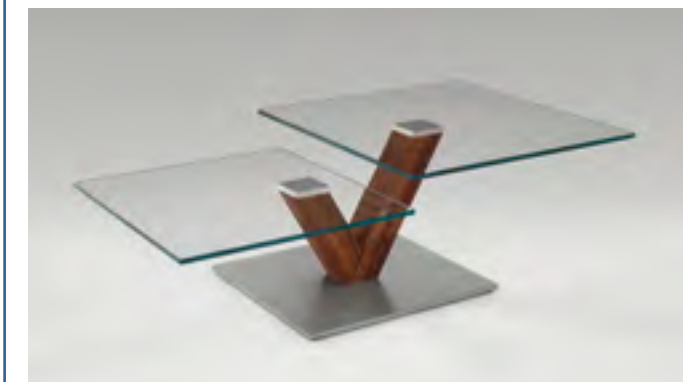

Couchtisch 4126-4219
Colorado Nussbaum geölt,
Kristallglas
LBH 90/75/40 cm