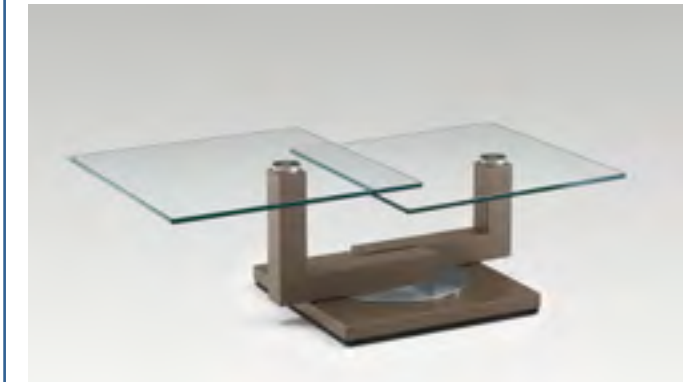

COUCHTISCHE

Diese ausgesuchten Couchtische sind in den Ausführungen lt. Bildpreisliste erhältlich. Weitere Modelle finden Sie ebenfalls in der Bildpreisliste sowie im Katalog-Prospekt »Couchtisch-Kollektion«.

Couchtisch 4331-2719
Lack basalt matt,
Kristallglas
LBH 110/104/42 cm

Coffee-Table 4331-2719
Lacquer basalt matt,
Crystal glass
LWH 110/104/42 cm