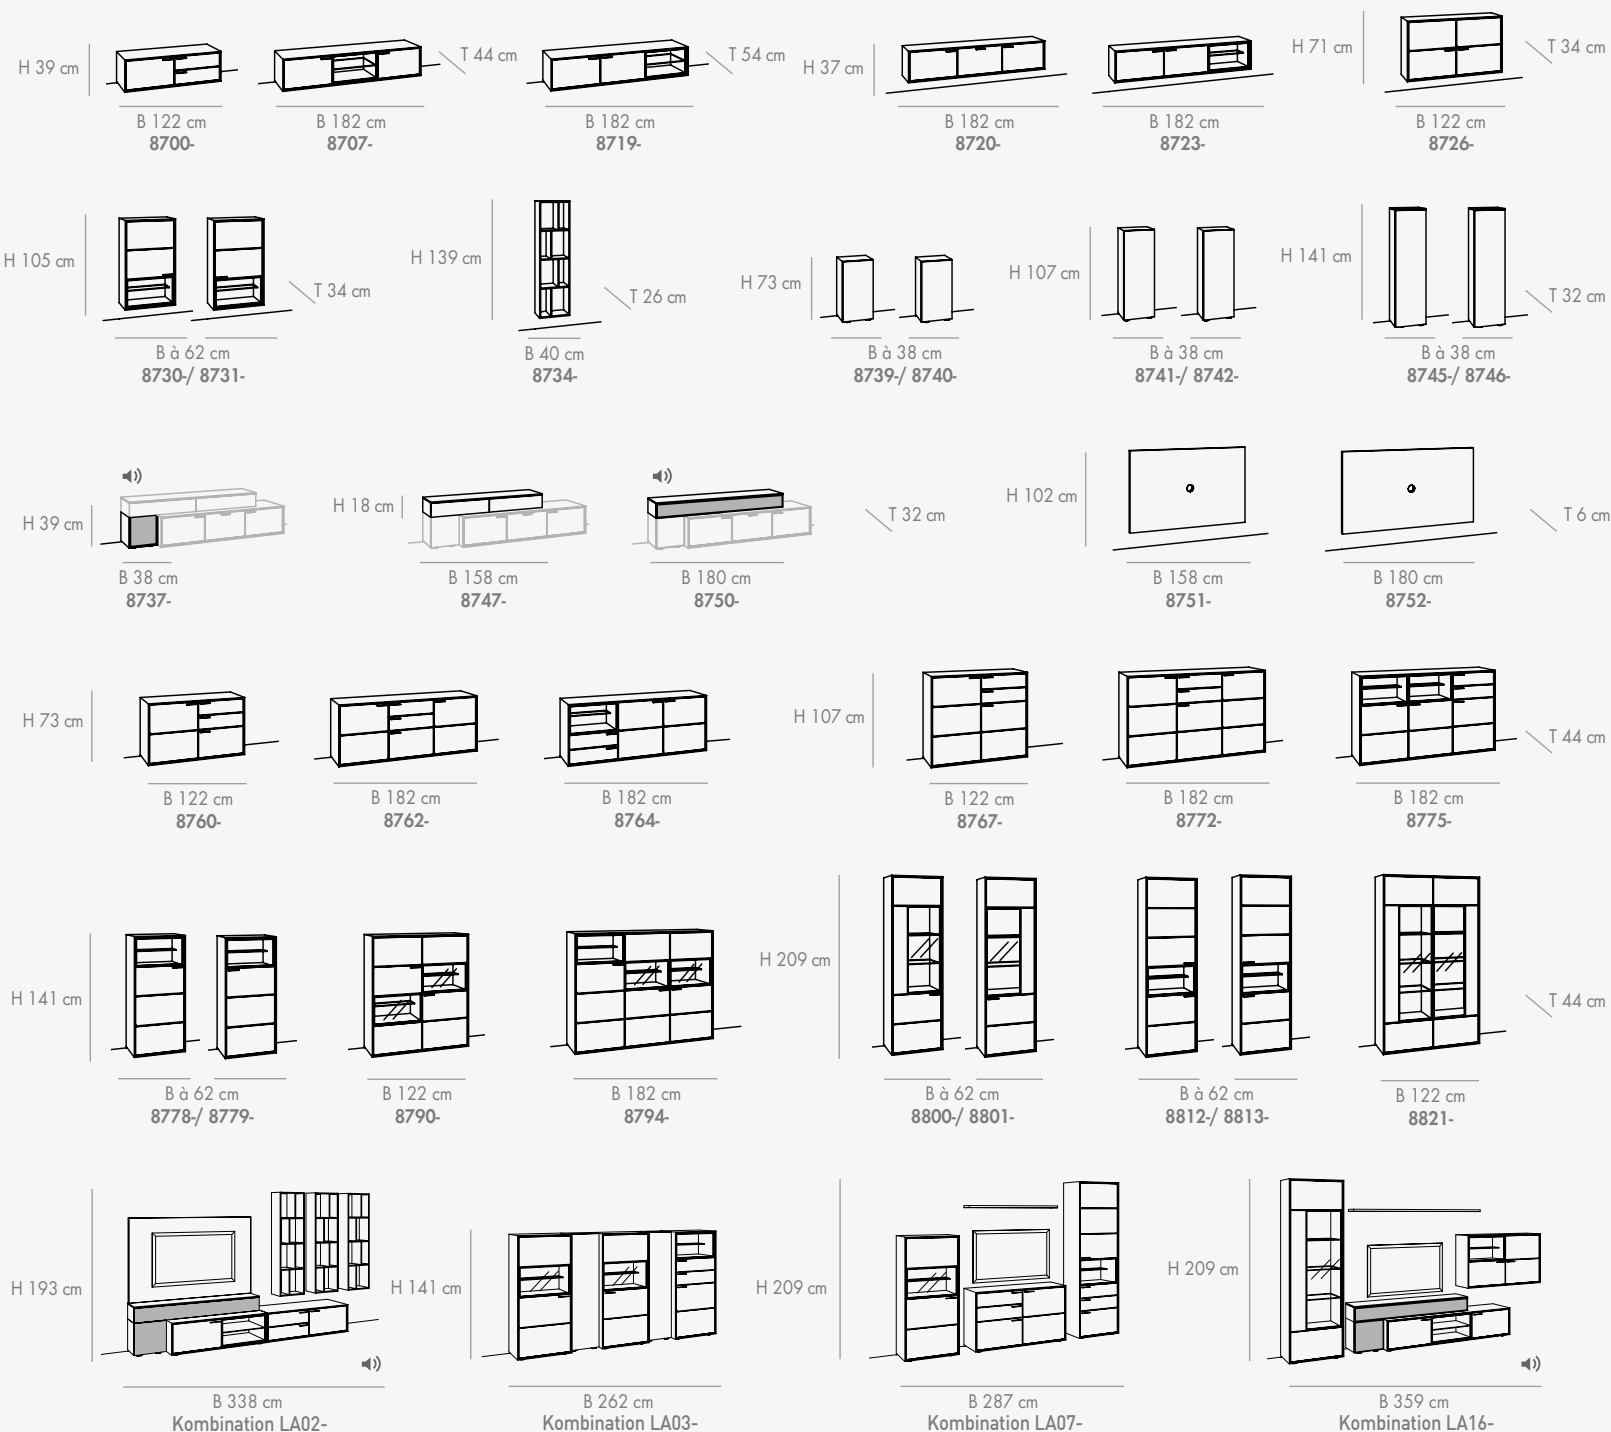

laurea

Auszug aus Typenplan (ca. Maße):
Weitere Typen siehe Bildpreisliste

Alle Möbel lieferbar in:

KORPUS/FRONT:

INNENKORPUS:

Fotografie: HTH, Herford / Gestaltung: djstick, Köln

Für eventuelle Druckfehler übernehmen wir keine Haftung. Alle Maße sind ca.-Maße. Technisch bedingte Änderungen sowie Farbabweichungen vorbehalten. Die Modelle sind gesetzlich geschützt.

Sehen Sie auch den Videoclip unter www.venjakob-moebel.de

Esstisch 6592-4010E **ET659**
 Edelstahloptik, Colorado
 Nussbaum lackiert gebürstet,
 EASY-CENTER-SLIDE
 LBH 190/100/75 cm

Dining-Table 6592-4010E **ET659**
 Stainless steel optic, Colorado walnut
 lacquered brushed,
 EASY-CENTER-SLIDE
 LWH 190/100/75 cm