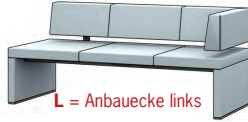

L = Anbauecke links

Sitz mit hochwertigem Pantera® Komfortschaumstoff.

Bestell-Nr.
mit Stoff-Nr. +
9. Stelle
ergänzen

9. Stelle der Bestell-Nr.:

L = Anbauecke links,
R = Anbauecke rechts

STOFFGRUPPEN /

Vorzugsstoff Kundenstoff Leder

0197-	Auslaufmodell	Nur noch auf Anfrage lieferbar!

0443-	Auslaufmodell	Nur noch auf Anfrage lieferbar!

P263-	Seite	Ausführung	Bestell-Nr.	A	B	C
L 140 cm H 83 cm T 64 cm SH 48 cm		Polsterwange, Edelstahlloptik	P263-00..			
						Stoffbedarf 490 cm Lederbedarf 8,8 qm

P264-	Seite	Ausführung	Bestell-Nr.	A	B	C
L 150 cm H 83 cm T 64 cm SH 48 cm	1013	Polsterwange, Edelstahlloptik	P264-00..			
						Stoffbedarf 510 cm Lederbedarf 9,2 qm

P265-	Seite	Ausführung	Bestell-Nr.	A	B	C
L 160 cm H 83 cm T 64 cm SH 48 cm	603	Polsterwange, Edelstahlloptik	P265-00..			
	1012 1015					Stoffbedarf 540 cm Lederbedarf 9,6 qm

P266-	Seite	Ausführung	Bestell-Nr.	A	B	C
L 170 cm H 83 cm T 64 cm SH 48 cm		Polsterwange, Edelstahlloptik	P266-00..			
						Stoffbedarf 560 cm Lederbedarf 10,0 qm

P267-	Seite	Ausführung	Bestell-Nr.	A	B	C
L 180 cm H 83 cm T 64 cm SH 48 cm		Polsterwange, Edelstahlloptik	P267-00..			
						Stoffbedarf 580 cm Lederbedarf 10,5 qm

P268-	Seite	Ausführung	Bestell-Nr.	A	B	C
L 190 cm H 83 cm T 64 cm SH 48 cm		Polsterwange, Edelstahlloptik	P268-00..			
						Stoffbedarf 610 cm Lederbedarf 10,9 qm

P269-	Seite	Ausführung	Bestell-Nr.	A	B	C
L 200 cm H 83 cm T 64 cm SH 48 cm		Polsterwange, Edelstahlloptik	P269-00..			
						Stoffbedarf 630 cm Lederbedarf 11,3 qm

P276-	Seite	Ausführung	Bestell-Nr.	A	B	C
L 210 cm H 83 cm T 64 cm SH 48 cm		Polsterwange, Edelstahlloptik	P276-00..			
						Stoffbedarf 640 cm Lederbedarf 11,5 qm

P270-	Seite	Ausführung	Bestell-Nr.	A	B	C
L 220 cm H 83 cm T 64 cm SH 48 cm		Polsterwange, Edelstahlloptik	P270-00..			
						Stoffbedarf 650 cm Lederbedarf 11,7 qm

P277-	Seite	Ausführung	Bestell-Nr.	A	B	C
L 230 cm H 83 cm T 64 cm SH 48 cm		Polsterwange, Edelstahlloptik	P277-00..			
						Stoffbedarf 670 cm Lederbedarf 12,0 qm