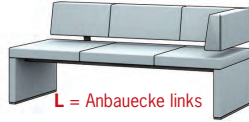

L = Anbauecke links

Sitz mit hochwertigem Pantera® Komfortschaumstoff.

Bestell-Nr. mit Stoff-Nr. + 9. Stelle ergänzen

9. Stelle der Bestell-Nr.:
L = Anbauecke links,
R = Anbauecke rechts

STOFFGRUPPEN /

Vorzugsstoff	Kundenstoff	Leder

P271-	Seite	Ausführung	Bestell-Nr.	STOFFGRUPPEN /		
				A	B	C
L 240 cm H 83 cm T 64 cm SH 48 cm 		Polsterwange, Edelstahlloptik	P271-00._			Stoffbedarf 680 cm Lederbedarf 12,2 qm

P272-	Seite	Ausführung	Bestell-Nr.	STOFFGRUPPEN /		
				A	B	C
L 250 cm H 83 cm T 64 cm SH 48 cm 		Polsterwange, Edelstahlloptik	P272-00._			Stoffbedarf 690 cm Lederbedarf 12,4 qm