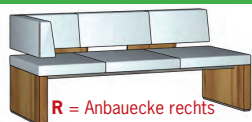

ANBAUECKE MIT POLSTERRÜCKEN P3 (Holzwange)

R = Anbauecke rechts