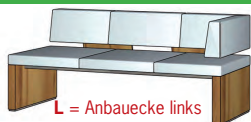

L = Anbauecke links

Sitz mit hochwertigem Pantera® Komfortschaumstoff.

9. Stelle der Bestell-Nr.:

L = Anbauecke links,
R = Anbauecke rechts

Bestell-Nr.
mit Stoff-Nr. +
9. Stelle
ergänzen

STOFFGRUPPEN /

Vorzugsstoff Kundenstoff Leder

Modell	Auslaufmodell	Nur noch auf Anfrage lieferbar!					
0197-	Auslaufmodell	Nur noch auf Anfrage lieferbar!					
0443-	Auslaufmodell	Nur noch auf Anfrage lieferbar!					
P363-		Seite	Ausführung	Bestell-Nr.	A	B	C
L 140 cm H 83 cm T 64 cm SH 48 cm			Wildecke geölt	P363-15..			
			Colorado Nussbaum geölt	P363-42..			
			Wildecke hell geölt	P363-75..			
			Kernbuche geölt	P363-85..			
Stoffbedarf 380 cm Lederbedarf 6,8 qm							
P364-		Seite	Ausführung	Bestell-Nr.	A	B	C
L 150 cm H 83 cm T 64 cm SH 48 cm			Wildecke geölt	P364-15..			
		511	Colorado Nussbaum geölt	P364-42..			
		1009	Kernbuche geölt	P364-85..			
Stoffbedarf 400 cm Lederbedarf 7,2 qm							
P365-		Seite	Ausführung	Bestell-Nr.	A	B	C
L 160 cm H 83 cm T 64 cm SH 48 cm			Wildecke geölt	P365-15..			
		1008	Colorado Nussbaum geölt	P365-42..			
			Wildecke hell geölt	P365-75..			
			Kernbuche geölt	P365-85..			
Stoffbedarf 430 cm Lederbedarf 7,6 qm							
P366-		Seite	Ausführung	Bestell-Nr.	A	B	C
L 170 cm H 83 cm T 64 cm SH 48 cm			Wildecke geölt	P366-15..			
			Colorado Nussbaum geölt	P366-42..			
			Wildecke hell geölt	P366-75..			
			Kernbuche geölt	P366-85..			
Stoffbedarf 450 cm Lederbedarf 8,1 qm							
P367-		Seite	Ausführung	Bestell-Nr.	A	B	C
L 180 cm H 83 cm T 64 cm SH 48 cm			Wildecke geölt	P367-15..			
			Colorado Nussbaum geölt	P367-42..			
			Wildecke hell geölt	P367-75..			
			Kernbuche geölt	P367-85..			
Stoffbedarf 470 cm Lederbedarf 8,5 qm							
P368-		Seite	Ausführung	Bestell-Nr.	A	B	C
L 190 cm H 83 cm T 64 cm SH 48 cm			Wildecke geölt	P368-15..			
			Colorado Nussbaum geölt	P368-42..			
			Wildecke hell geölt	P368-75..			
			Kernbuche geölt	P368-85..			
Stoffbedarf 500 cm Lederbedarf 8,9 qm							
P369-		Seite	Ausführung	Bestell-Nr.	A	B	C
L 200 cm H 83 cm T 64 cm SH 48 cm			Wildecke geölt	P369-15..			
			Colorado Nussbaum geölt	P369-42..			
			Wildecke hell geölt	P369-75..			
			Kernbuche geölt	P369-85..			
Stoffbedarf 520 cm Lederbedarf 9,3 qm							
P376-		Seite	Ausführung	Bestell-Nr.	A	B	C
L 210 cm H 83 cm T 64 cm SH 48 cm			Wildecke geölt	P376-15..			
			Colorado Nussbaum geölt	P376-42..			
			Wildecke hell geölt	P376-75..			
			Kernbuche geölt	P376-85..			
Stoffbedarf 530 cm Lederbedarf 9,5 qm							
P370-		Seite	Ausführung	Bestell-Nr.	A	B	C
L 220 cm H 83 cm T 64 cm SH 48 cm			Wildecke geölt	P370-15..			
			Colorado Nussbaum geölt	P370-42..			
			Wildecke hell geölt	P370-75..			
			Kernbuche geölt	P370-85..			
Stoffbedarf 540 cm Lederbedarf 9,8 qm							
P377-		Seite	Ausführung	Bestell-Nr.	A	B	C
L 230 cm H 83 cm T 64 cm SH 48 cm			Wildecke geölt	P377-15..			
			Colorado Nussbaum geölt	P377-42..			
			Wildecke hell geölt	P377-75..			
			Kernbuche geölt	P377-85..			
Stoffbedarf 560 cm Lederbedarf 10,0 qm