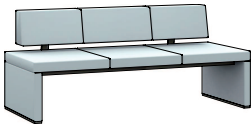

BÄNKE **IMPULS**

SOLITÄRBANK MIT POLSTERRÜCKEN P2 (Polsterwange mit Metallverbindung, Edelstahloptik)

Sitz mit hochwertigem Pantera® Komfortschaumstoff.

Bestell-Nr.
mit Stoff-Nr.
ergänzen

STOFFGRUPPEN /

P228-	Seite	Ausführung	Bestell-Nr.	STOFFGRUPPEN /		
				Vorzugsstoff	Kundenstoff	Leder
L 190 cm H 83 cm T 64 cm SH 48 cm 		Polsterwange, Edelstahloptik	P228-00..	A	B	C
				Stoffbedarf 530 cm Lederbedarf 9,6 qm		

P229-	Seite	Ausführung	Bestell-Nr.	STOFFGRUPPEN /		
				Vorzugsstoff	Kundenstoff	Leder
L 200 cm H 83 cm T 64 cm SH 48 cm 		Polsterwange, Edelstahloptik	P229-00..	A	B	C
				Stoffbedarf 560 cm Lederbedarf 10,0 qm		

P236-	Seite	Ausführung	Bestell-Nr.	STOFFGRUPPEN /		
				Vorzugsstoff	Kundenstoff	Leder
L 210 cm H 83 cm T 64 cm SH 48 cm 		Polsterwange, Edelstahloptik	P236-00..	A	B	C
				Stoffbedarf 580 cm Lederbedarf 10,4 qm		

P230-	Seite	Ausführung	Bestell-Nr.	STOFFGRUPPEN /		
				Vorzugsstoff	Kundenstoff	Leder
L 220 cm H 83 cm T 64 cm SH 48 cm 		Polsterwange, Edelstahloptik	P230-00..	A	B	C
				Stoffbedarf 600 cm Lederbedarf 10,8 qm		

P237-	Seite	Ausführung	Bestell-Nr.	STOFFGRUPPEN /		
				Vorzugsstoff	Kundenstoff	Leder
L 230 cm H 83 cm T 64 cm SH 48 cm 		Polsterwange, Edelstahloptik	P237-00..	A	B	C
				Stoffbedarf 630 cm Lederbedarf 11,2 qm		

P231-	Seite	Ausführung	Bestell-Nr.	STOFFGRUPPEN /		
				Vorzugsstoff	Kundenstoff	Leder
L 240 cm H 83 cm T 64 cm SH 48 cm 		Polsterwange, Edelstahloptik	P231-00..	A	B	C
				Stoffbedarf 650 cm Lederbedarf 11,6 qm		

P232-	Seite	Ausführung	Bestell-Nr.	STOFFGRUPPEN /		
				Vorzugsstoff	Kundenstoff	Leder
L 250 cm H 83 cm T 64 cm SH 48 cm 		Polsterwange, Edelstahloptik	P232-00..	A	B	C
				Stoffbedarf 670 cm Lederbedarf 12,0 qm