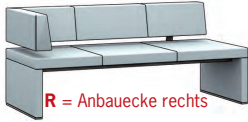

BÄNKE **IMPULS**

ANBAUECKE MIT POLSTERRÜCKEN P2 (Polsterwange mit Metallverbindung, Edelstahlloptik)

R = Anbauecke rechts