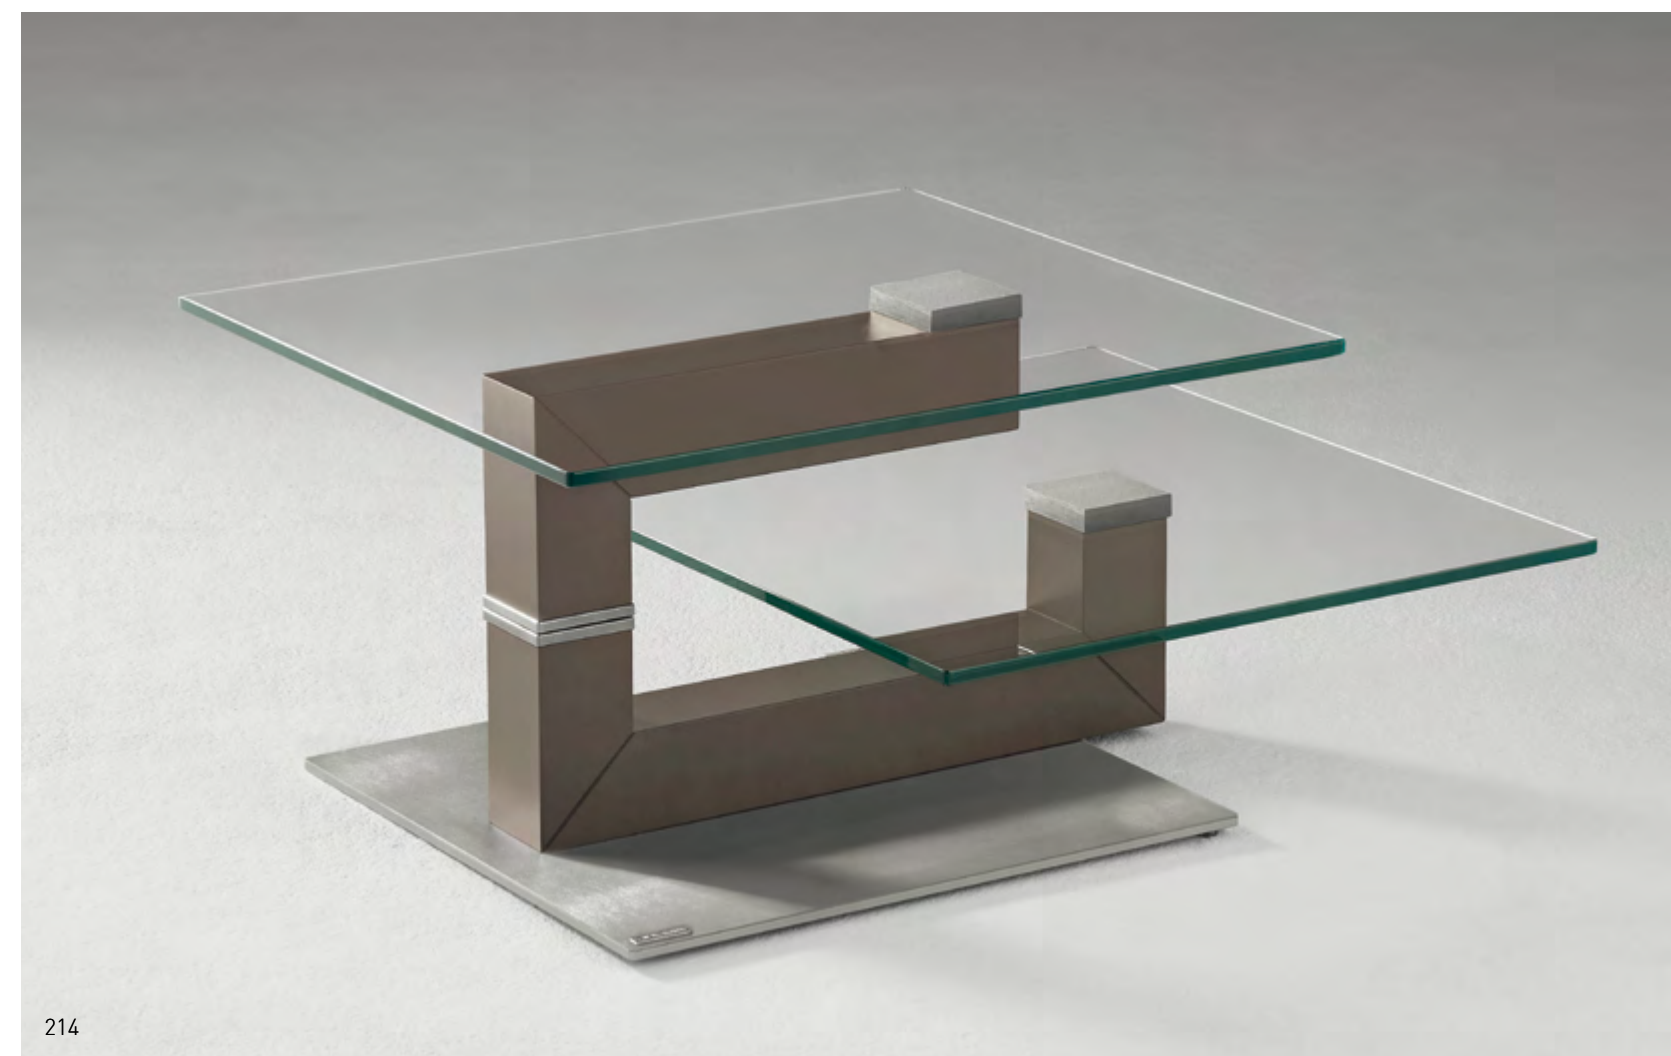

Lack basalt matt

Bodenplatte Edelstahloptik

ESG! Kristallglas, 12 mm, schwenkbar

Höhe Ablage 22 cm

Größe ca. 93 x 70 (129 x 70) cm

Höhe ca. 41 cm

Couchtisch, Bestell-Nr. 4340-4246

Colorado Nussbaum massiv geölt

Bodenplatte Edelstahloptik

ESG! Kristallglas, 12 mm, schwenkbar

Höhe Ablage 22 cm

Größe ca. 93 x 70 (129 x 70) cm

Höhe ca. 41 cm

4126-

15 - Wildeiche geölt

24 - Lack weiß matt