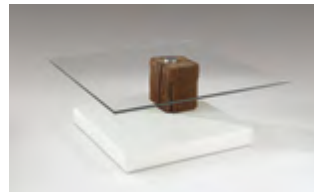

4946 - 4948 RIO Rund
Register 6 Seite 627, 629

4360
Register 2 Seite 253

4383
Register 2 Seite 226

4391 - 4392
Register 2 Seite 242

4395 - 4396
Register 2 Seite 243

4400
Register 2 Seite 230

8024
Register 2 Seite 271

8026
Register 2 Seite 271

8063
Register 2 Seite 270

RIO: DER NEUE COUCH- UND BEISTELLTISCH VON VENJAKOB

Mit RIO haben Sie alle Möglichkeiten: Bringen Sie satiniertes Glas, elegante Keramik und herrliches Echtholz furnier zusammen, verbinden Sie quadratische mit runden Tischformen oder ein langes Rechteck mit einem runden Tischakzent.