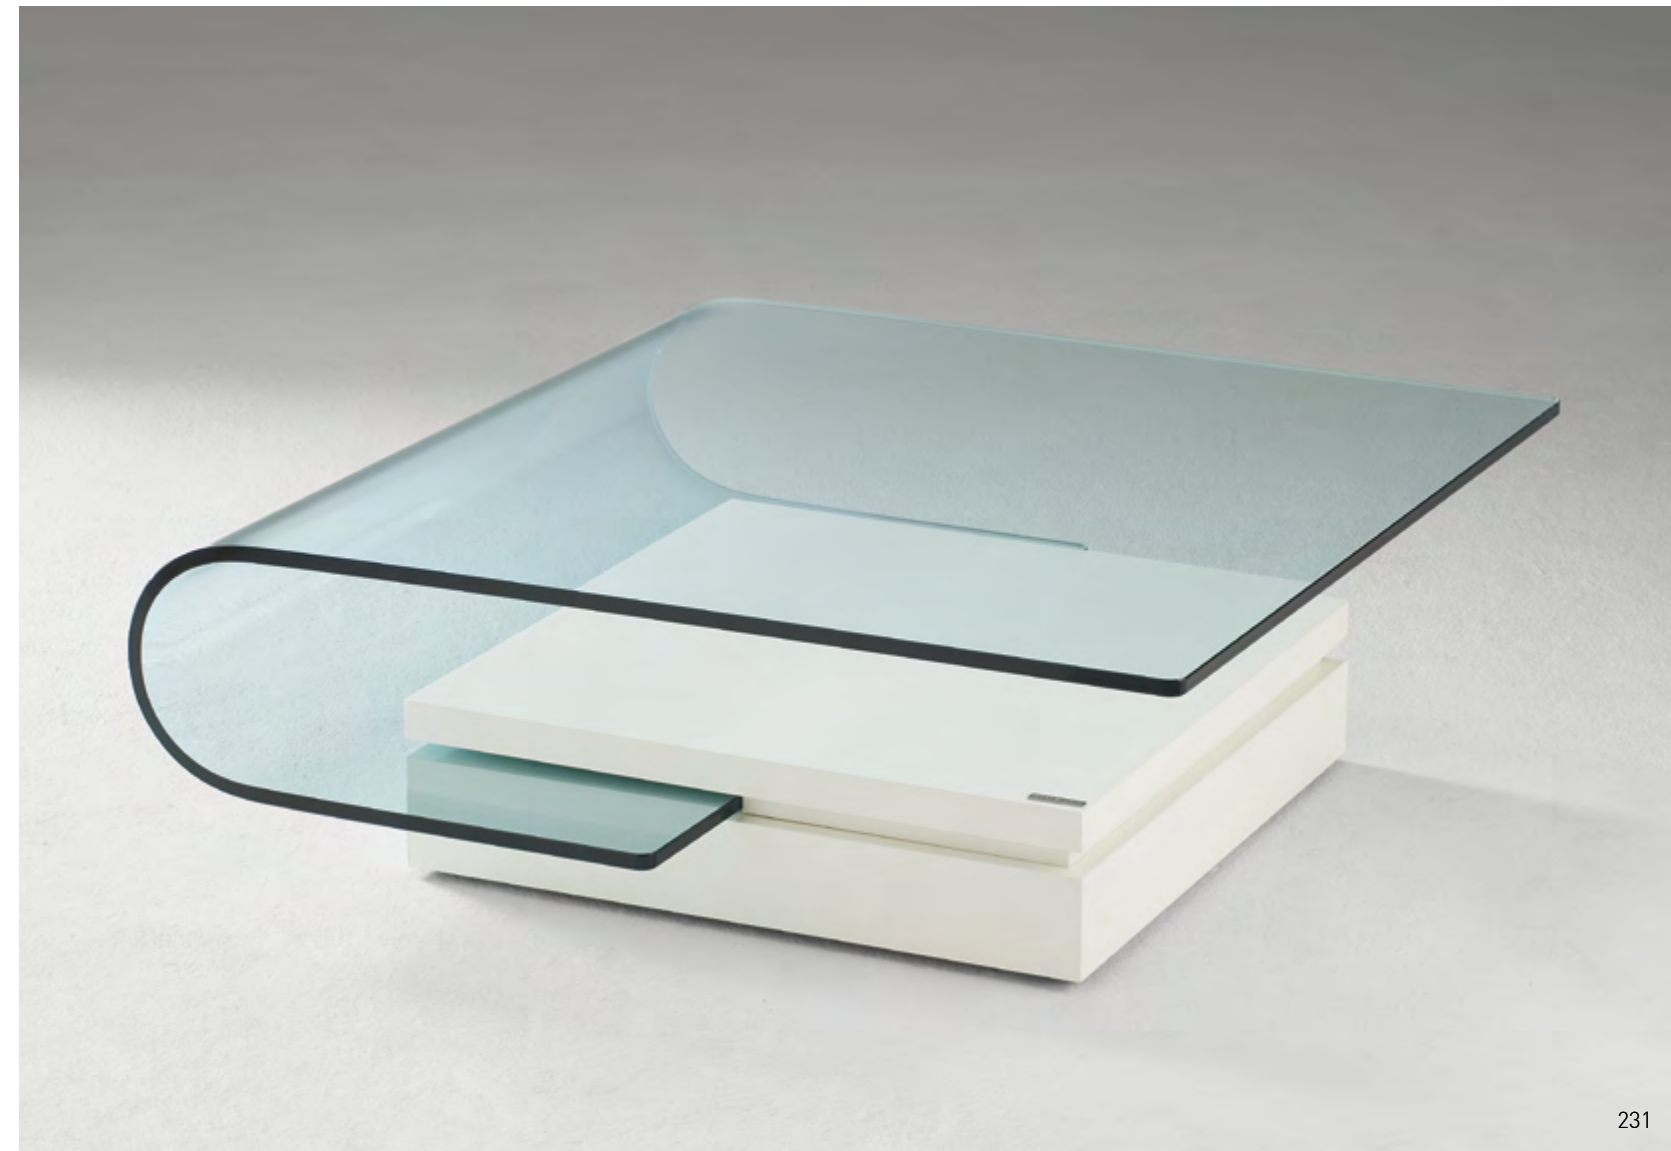

Bodenplattenausführungen:

Couchtisch, Bestell-Nr. 4400-2719

Bodenplatte: Lack basalt matt, rollbar
Säule: Altholz massiv, Unikat
Kristallglas, 12 mm
Größe ca. 100 x 100 cm
Höhe ca. 39 cm

4405-

Couchtisch, Bestell-Nr. 4405-2419

Lack weiß matt, rollbar
Kristallglas, 15 mm
Höhe Glasablage 13 cm
Höhe Lackablage 17 cm
Größe ca. 100 x 96 cm
Höhe ca. 34 cm

Couchtisch, Bestell-Nr. 4400-2419

Bodenplatte: Lack weiß matt, rollbar
Säule: Altholz massiv, Unikat
Kristallglas, 12 mm
Größe ca. 100 x 100 cm
Höhe ca. 39 cm