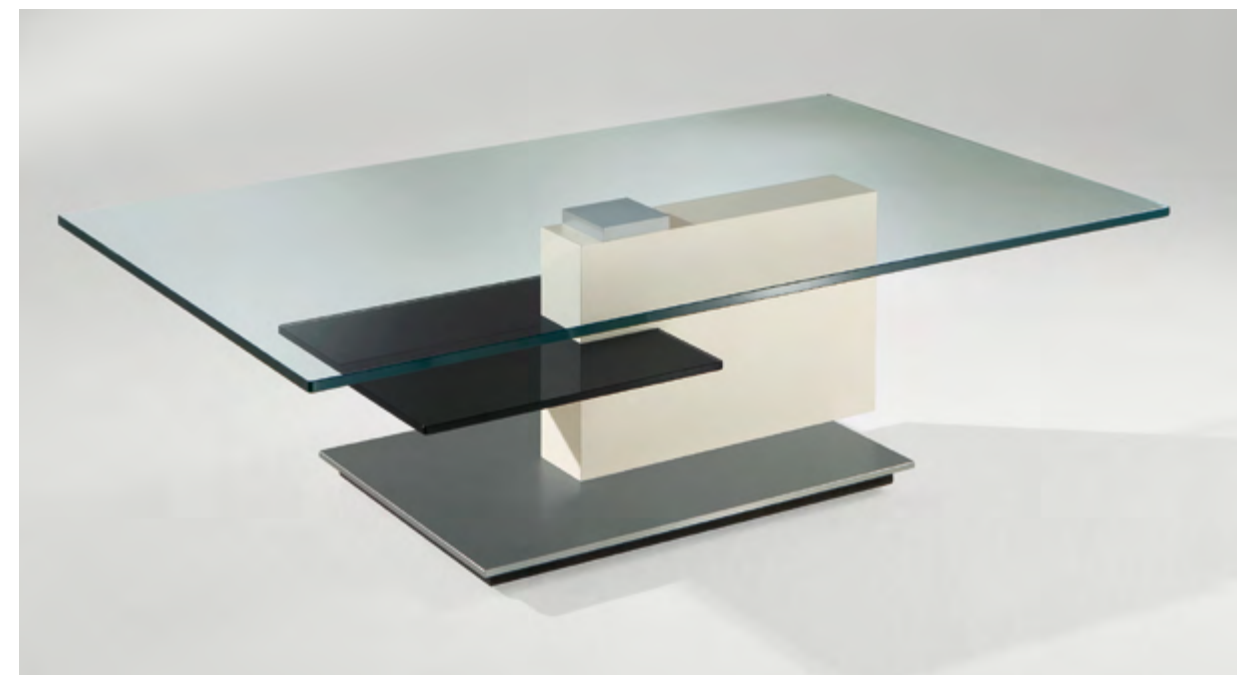

Couchtisch, Bestell-Nr. 4383-2442
Colorado Nussbaum furniert geölt,
Lack weiß matt
Bodenplatte: Edelstahl beplankt
Kristallglas, 12 mm
obere Platte drehbar (Wange dreht mit)
Größe ca. 117 x 70 (133 x 85) cm
Höhen ca. 30/40 cm