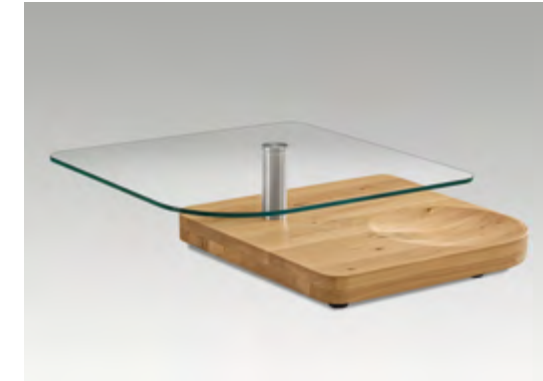

Couchtisch, Bestell-Nr. 4603-4219

Colorado Nussbaum massiv geölt

Kristallglas, 12 mm

Größe ca. 90 x 90 cm

Höhe ca. 33 cm

Couchtisch, Bestell-Nr. 4603-7519

Wildeiche hell massiv geölt

Kristallglas, 12 mm

Größe ca. 90 x 90 cm

Höhe ca. 33 cm

4094-

15 - Wildeiche geölt

24 - Lack weiß matt

27 - Lack basalt matt

35 - Lack steingrau matt

42 - Colorado
Nussbaum geölt