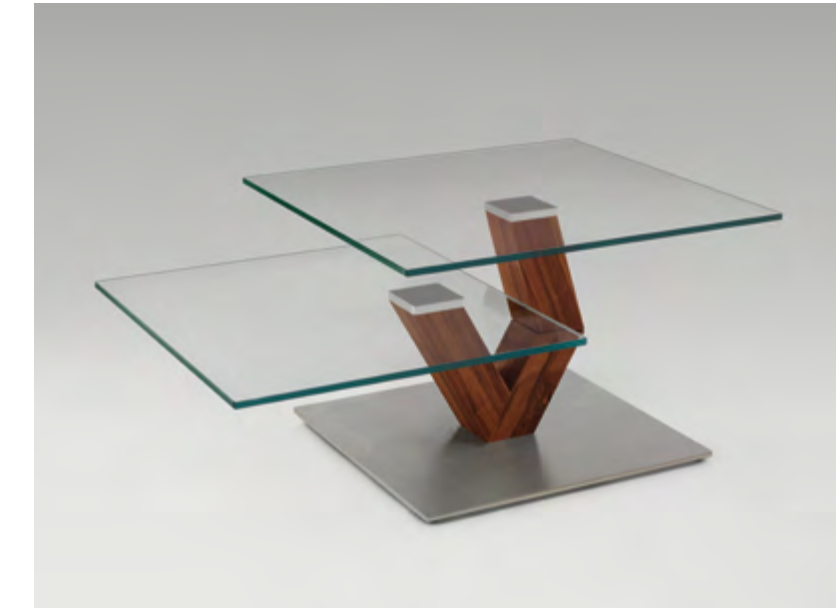

Bodenplatte Edelstahloptik

ESG! Kristallglas, 12 mm, schwenkbar

Höhe Ablage 22 cm

Größe ca. 93 x 70 (129 x 70) cm

Höhe ca. 41 cm

4126-

15 - Wildeiche geölt

24 - Lack weiß matt

27 - Lack basalt matt

35 - Lack steingrau matt

42 - Colorado
Nussbaum geölt

75 - Wildeiche hell
geölt

85 - Kernbuche geölt

Couchtisch, Bestell-Nr. 4126-4219

Colorado Nussbaum massiv geölt

Bodenplatte: Stahl mit Edelstahl beplankt

Kristallglas, 12 mm, obere Platte drehbar

Größen ca. 90 x 75 cm (125 x 85 cm)

Höhen ca. 30/40 cm

Couchtisch, Bestell-Nr. 4126-8519

Kernbuche massiv geölt

Bodenplatte: Stahl mit Edelstahl beplankt

Kristallglas, 12 mm, obere Platte drehbar