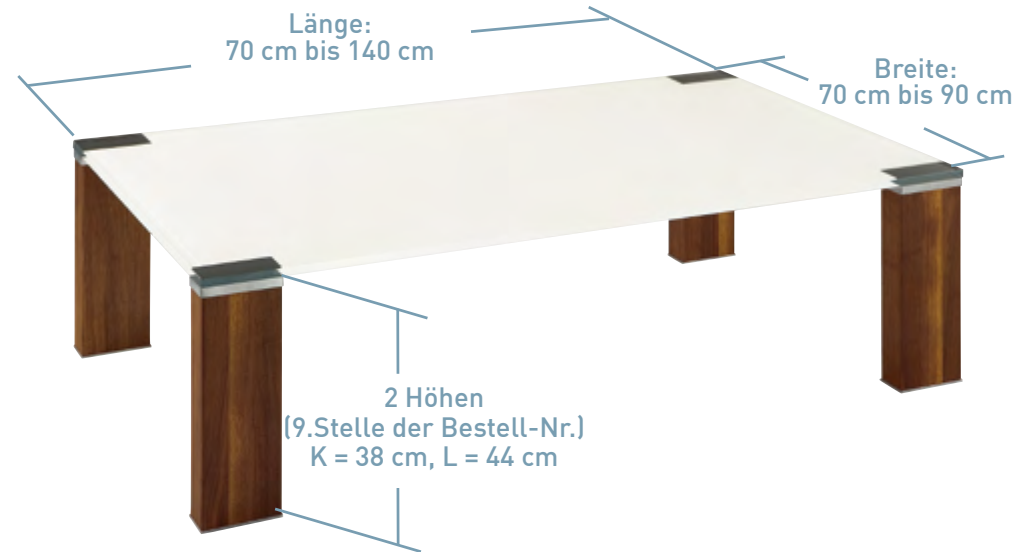

Couchtisch, Bestell-Nr. 4360-1742

Edelstahloptik
Colorado Nussbaum massiv geölt
Größe ca. 120 x 70 cm
Höhe ca. 40 cm

Couchtisch, Bestell-Nr. 4360-1775

Edelstahloptik
Wildeiche hell massiv geölt
Größe ca. 120 x 70 cm
Höhe ca. 40 cm

Couchtisch OPTIplus Glas N, Bestell-Nr. 4823-1771K
 Füße rechteckig, Edelstahloptik
 Optiwhite schiefer, 15 mm
 Wunschmaß: 130 x 80 cm
 Höhe ca. 38 cm

LÄNGE: VON 70–140 CM
BREITE: VON 70–90 CM
2 HÖHEN: 38 CM UND 44 CM
FÜSSE: RECHTECKIG