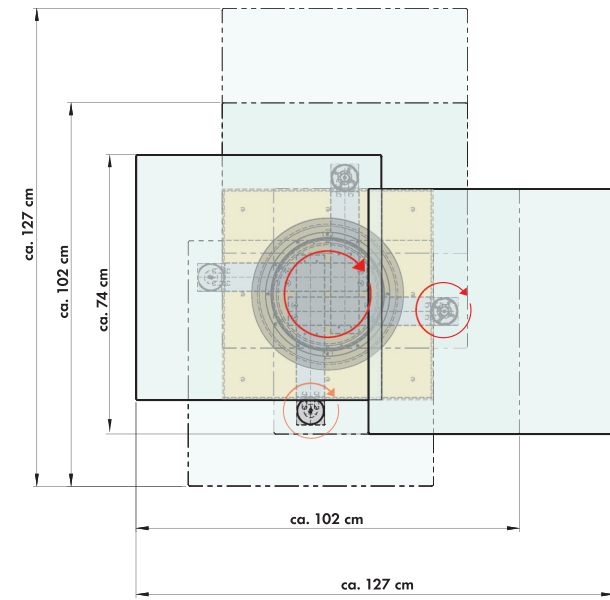

Kristallglas, 12 mm

Unterbau schwenkbar, obere Platte drehbar

Größe ca. 102 x 74 (127 x 74) cm

Höhen ca. 34/42 cm

Couchtisch, Bestell-Nr. 4331-4219

Colorado Nussbaum massiv geölt,

Bodenplatte Echtholz furnier

Kristallglas, 12 mm

Unterbau schwenkbar, obere Platte drehbar

Größe ca. 102 x 74 (127 x 74) cm

Höhen ca. 34/42 cm

4316-

Bodenplattenausführungen:

24 - Metall weiß
beschichtet

27 - Metall basalt
beschichtet