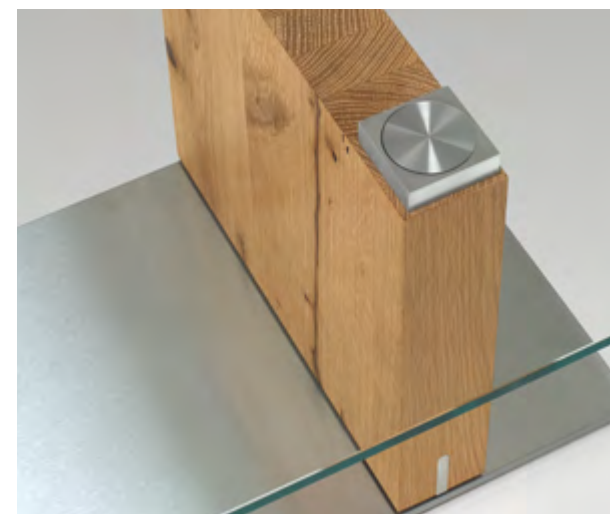

Couchtisch, Bestell-Nr. 4422-7640

Santanaeiche hell furniert geölt,
Bodenplatte: Edelstahl, Holzwanne mit Hirnholzkante
Ablage: Glas Optiwhite weiß satiniert, 6 mm
Kristallglas, 12 mm
Ablage Höhe 20 cm
Größe ca. 90 x 90 cm
Höhe ca. 38 cm

Couchtisch, Bestell-Nr. 4673-7619

Santanaeiche hell furniert geölt
Bodenplatte: Stahl mit Edelstahl beplankt
Wange oben mit Hirnholzkante
Kristallglas, 12 mm
Größe ca. 110 x 70 cm
Höhe ca. 42 cm