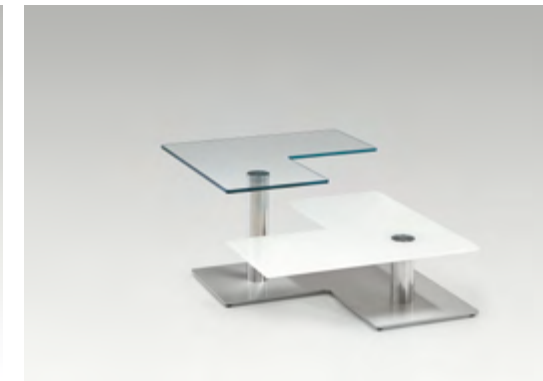

85 - Kernbuche geölt

Couchtisch, Bestell-Nr. 4275-7519

Bodenplatte: Stahl mit Edelstahl beplankt
Kristallglas, 12 mm, obere Platte drehbar
Ablage: Wildeiche hell furniert geölt
Größe ca. 75 x 75 (113 x 113) cm
Höhen ca. 25/40 cm