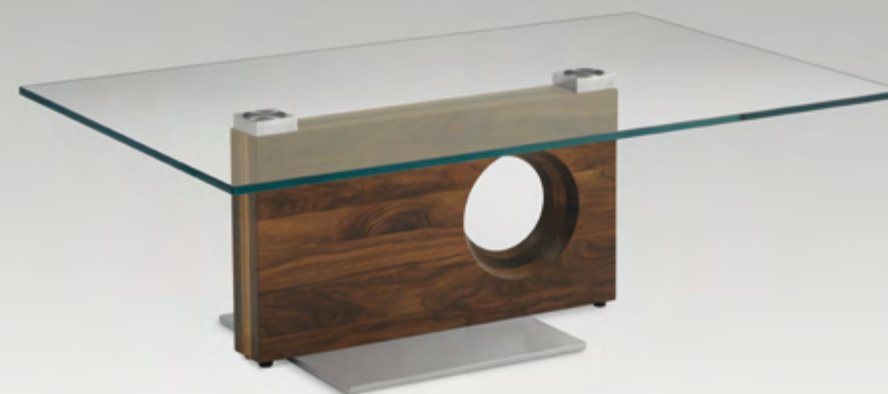

4435-

Couchtisch, Bestell-Nr. 4435-4242

Colorado Nussbaum massiv geölt,
Riffeloptik
Bodenplatte: Edelstahloptik beplankt
Kristallglas, 15 mm
Größe ca. 125 x 75 cm
Höhe ca. 39 cm

Couchtisch, Bestell-Nr. 4435-1515

Wildeiche massiv geölt, Riffeloptik
Bodenplatte: Edelstahloptik beplankt
Kristallglas, 15 mm
Größe ca. 125 x 75 cm
Höhe ca. 39 cm

4131-

Couchtisch, Bestell-Nr. 4131-4219

Colorado Nussbaum massiv geölt
Bodenplatte: Metall Edelstahl
Kristallglas, 12 mm
Größe ca. 110 x 70 cm
Höhe ca. 37 cm

Couchtisch, Bestell-Nr. 4131-7519

Wildeiche hell massiv geölt
Bodenplatte: Metall Edelstahl
Kristallglas, 12 mm
Größe ca. 110 x 70 cm
Höhe ca. 37 cm