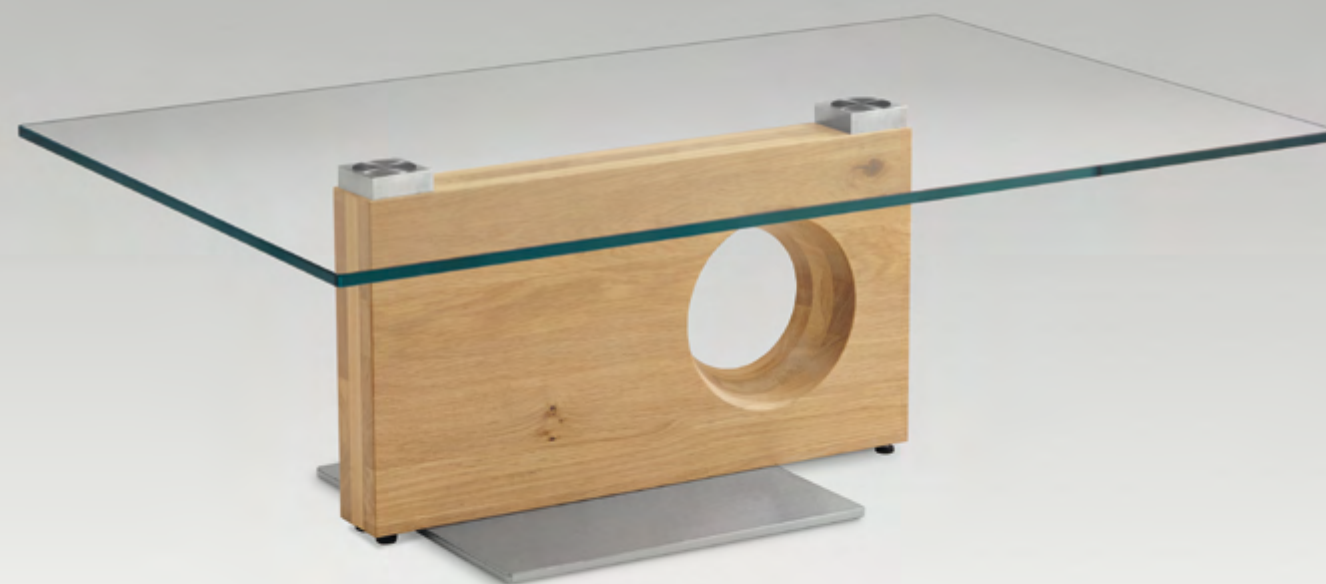

75 - Wildeiche hell geölt

Couchtisch, Bestell-Nr. 4131-4219

Colorado Nussbaum massiv geölt
Bodenplatte: Metall Edelstahl
Kristallglas, 12 mm
Größe ca. 110 x 70 cm
Höhe ca. 37 cm

Couchtisch, Bestell-Nr. 4131-7519

Wildeiche hell massiv geölt
Bodenplatte: Metall Edelstahl
Kristallglas, 12 mm
Größe ca. 110 x 70 cm
Höhe ca. 37 cm

4233-

Bodenplattenausführungen:

Plattenausführungen:

Couchtisch, Bestell-Nr. 4233-2442
 Bodenplatte: Lack weiß matt, rollbar
 Edelstahlbügel in Oberbau eingelassen
 Colorado Nussbaum furniert geölt
 Größe ca. 120 x 70 cm
 Höhe ca. 37 cm