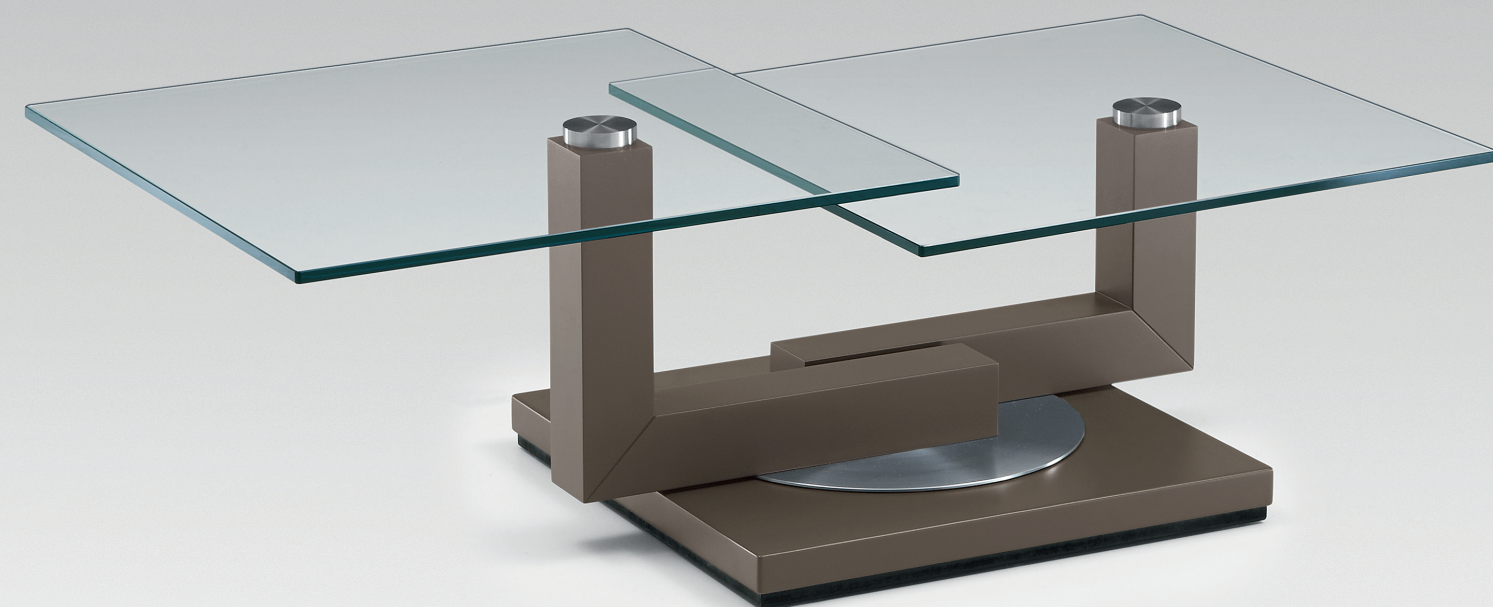

Kristallglas, 12 mm

Unterbau schwenkbar, obere Platte drehbar

Größe ca. 102 x 74 (127 x 74) cm

Höhen ca. 34/42 cm

Couchtisch, Bestell-Nr. 4331-4219

Colorado Nussbaum massiv geölt,

Bodenplatte Echtholz furnier

Kristallglas, 12 mm

Unterbau schwenkbar, obere Platte drehbar

Größe ca. 102 x 74 (127 x 74) cm

Höhen ca. 34/42 cm

4316-

Bodenplattenausführungen:

24 - Metall weiß
beschichtet

27 - Metall basalt
beschichtet