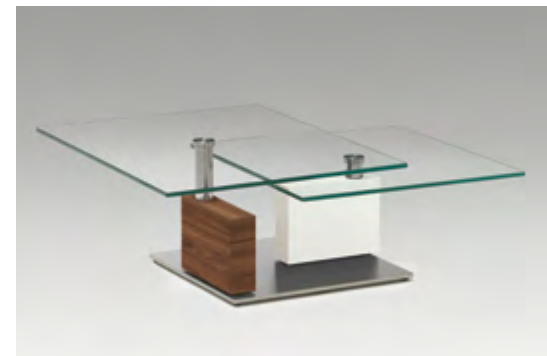

4383-

4423-

Couchtisch, Bestell-Nr. 4423-8563
Kernbuche furniert geölt, rollbar
Bodenplatte: Edelstahloptik beplankt
Ablage: Colorglas cappuccino, 12 mm
Kristallglas, 15 mm
Größe ca. 125 x 75 cm
Höhe ca. 40 cm

Couchtisch, Bestell-Nr. 4423-4561
Nussbaum furniert geölt, rollbar
Bodenplatte: Edelstahloptik beplankt
Ablage: Colorglas schwarz, 12 mm
Kristallglas, 15 mm
Größe ca. 125 x 75 cm
Höhe ca. 40 cm

Couchtisch, Bestell-Nr. 4383-2442
Colorado Nussbaum furniert geölt,
Lack weiß matt
Bodenplatte: Edelstahl beplankt
Kristallglas, 12 mm
obere Platte drehbar (Wange dreht mit)
Größe ca. 117 x 70 (133 x 85) cm
Höhen ca. 30/40 cm

Couchtisch, Bestell-Nr. 4423-2461
Lack weiß matt, rollbar
Bodenplatte: Edelstahloptik beplankt
Ablage: Colorglas schwarz, 12 mm
Kristallglas, 15 mm
Größe ca. 125 x 75 cm
Höhe ca. 40 cm