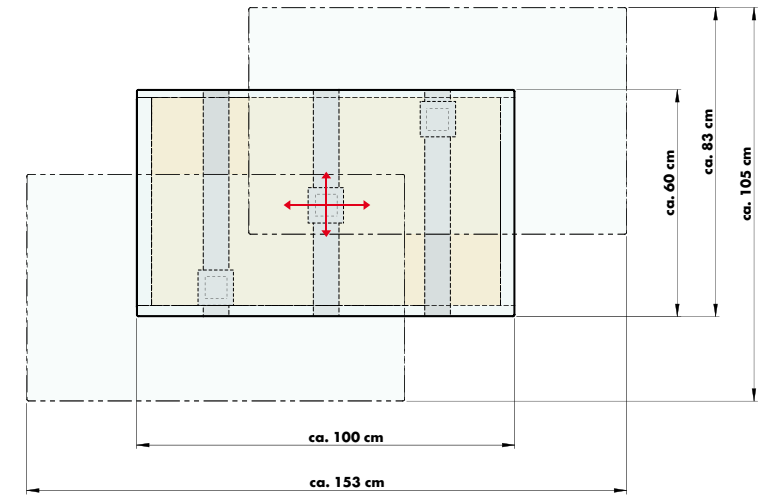

Couhtisch, Bestell-Nr. 4094-4219

Colorado Nussbaum furniert geölt,
Edelstahloptik
Kristallglas, 12 mm, verschiebbar
Größe ca. 100 x 60 cm
Höhe ca. 41 cm