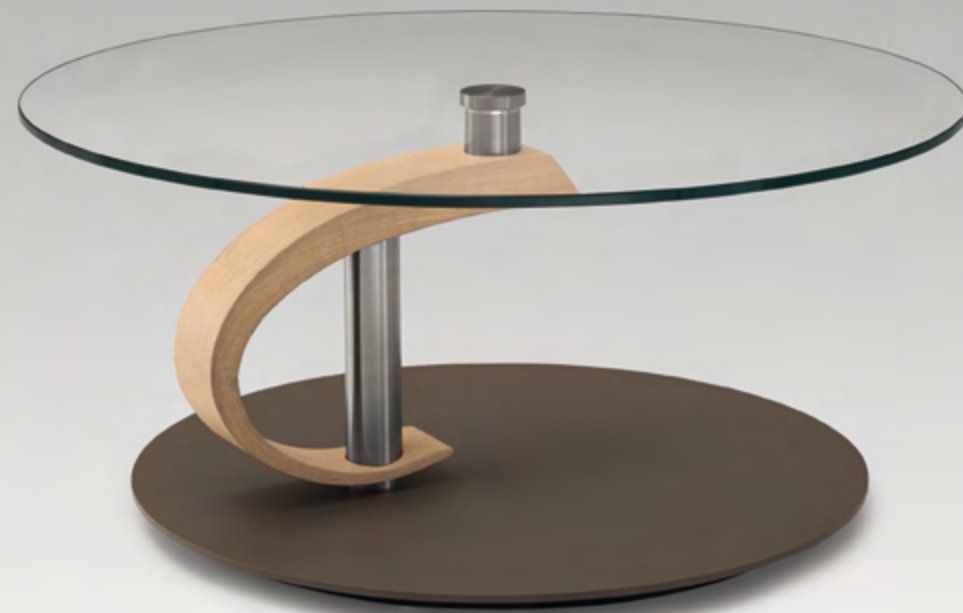

Unterbauausführungen:

05 - Eiche geölt

07 - Eiche hell geölt

42 - Colorado
Nussbaum geölt

Couchtisch, Bestell-Nr. 4316-2442

Colorado Nussbaum massiv geölt
Bodenplatte: Metall weiß beschichtet
Edelstahloptik
Kristallglas, 12 mm,
dreh- und schwenkbar
Größe ca. Ø 100 cm
Höhe ca. 45 cm

Couchtisch, Bestell-Nr. 4316-2707

Eiche hell massiv geölt
Bodenplatte: Metall basalt beschichtet
Edelstahloptik
Kristallglas, 12 mm,
dreh- und schwenkbar
Größe ca. Ø 100 cm
Höhe ca. 45 cm

4317-

Bodenplattenausführungen: