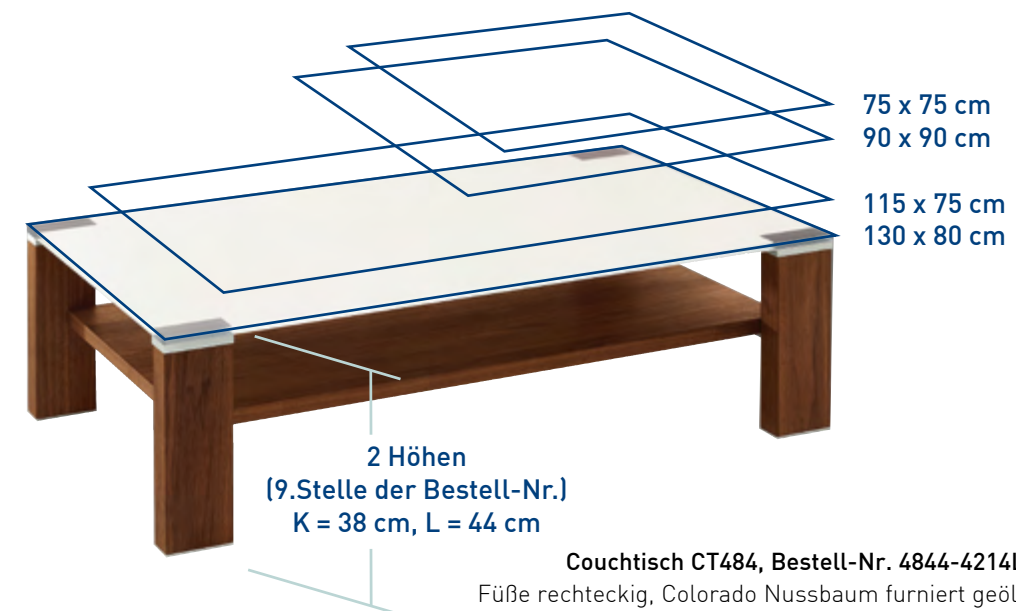

Beistelltisch OPTIplus Glas N, Bestell-Nr. 4821-8590L
 Füße rechteckig,
 Kernbuche massiv geölt
 Optiwhite taupe, 15 mm
 Wunschmaß: 75 x 75 cm
 Höhe ca. 44 cm

Couchtisch OPTIplus Glas N, Bestell-Nr. 4823-4214K
 Füße rechteckig, Colorado Nussbaum furniert geölt
 Optiwhite weiß, 15 mm
 Wunschmaß: 130 x 80 cm
 Höhe ca. 38 cm

- 4 GRÖSSEN:
75 X 75 CM, 90 X 90 CM
115 X 75 CM, 130 X 80 CM
- 2 HÖHEN: 38 CM UND 44 CM
- FÜSSE: RECHTECKIG

7 Plattenausführungen: 4 Fußausführungen:

	
14- Optiwhite weiß	15- Wildeiche geölt
	
16- Mattglas	42- Colorado Nussbaum geölt
	
19- Kristallglas	75- Wildeiche hell geölt
	
60- Colorglas schwarz/graphit metallic	85- Kernbuche geölt
	
71- Optiwhite schiefer	
	
72- Optiwhite magnolie	
	
90- Optiwhite taupe	