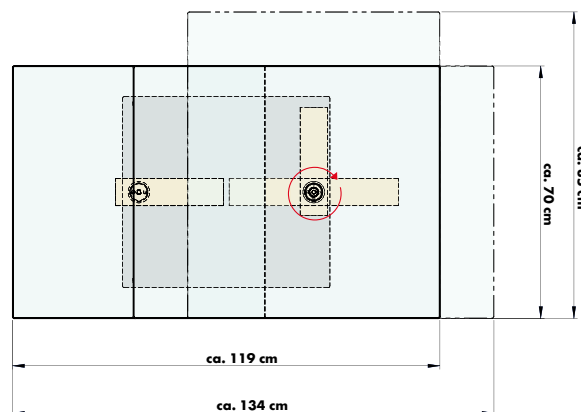

4383-

4423-

Couchtisch, Bestell-Nr. 4423-8563
Kernbuche furniert geölt, rollbar
Bodenplatte: Edelstahloptik beplankt
Ablage: Colorglas cappuccino, 12 mm
Kristallglas, 15 mm
Größe ca. 125 x 75 cm
Höhe ca. 40 cm

Couchtisch, Bestell-Nr. 4423-4561
Nussbaum furniert geölt, rollbar
Bodenplatte: Edelstahloptik beplankt
Ablage: Colorglas schwarz, 12 mm
Kristallglas, 15 mm
Größe ca. 125 x 75 cm
Höhe ca. 40 cm

Couchtisch, Bestell-Nr. 4383-2442
Colorado Nussbaum furniert geölt,
Lack weiß matt
Bodenplatte: Edelstahl beplankt
Kristallglas, 12 mm
obere Platte drehbar (Wange dreht mit)
Größe ca. 117 x 70 (133 x 85) cm
Höhen ca. 30/40 cm

Couchtisch, Bestell-Nr. 4423-2461
Lack weiß matt, rollbar
Bodenplatte: Edelstahloptik beplankt
Ablage: Colorglas schwarz, 12 mm
Kristallglas, 15 mm
Größe ca. 125 x 75 cm
Höhe ca. 40 cm