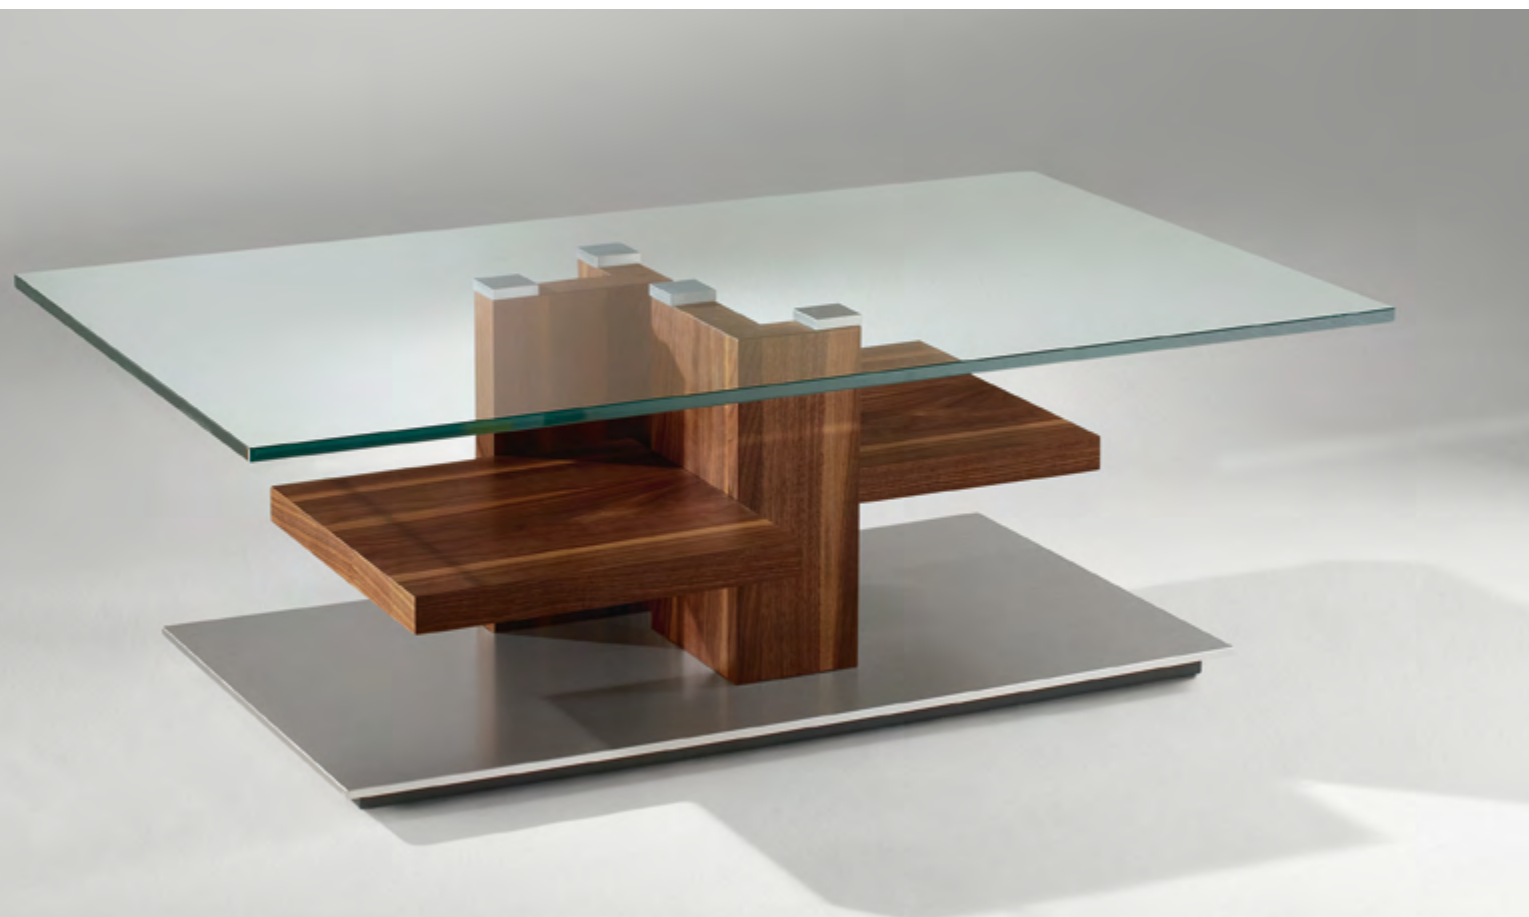

Couchtisch, Bestell-Nr. 4121-4219

Colorado Nussbaum furniert geölt, rollbar
Kristallglas 12 mm
Größe ca. 85 x 85 cm
Höhe ca. 40 cm

Glasplatten als Zeitungshalter
rausnehmbar

Couchtisch, Bestell-Nr. 4121-7619

Santanaeiche hell furniert geölt, rollbar
Kristallglas 12 mm
Größe ca. 85 x 85 cm
Höhe ca. 40 cm

Couchtisch, Bestell-Nr. 4424-4519

Nussbaum furniert geölt, rollbar
Bodenplatte: Edelstahloptik beplankt
Kristallglas, 15 mm
Höhe Ablage ca. 24 cm
Größe ca. 125 x 75 cm
Höhe ca. 43 cm