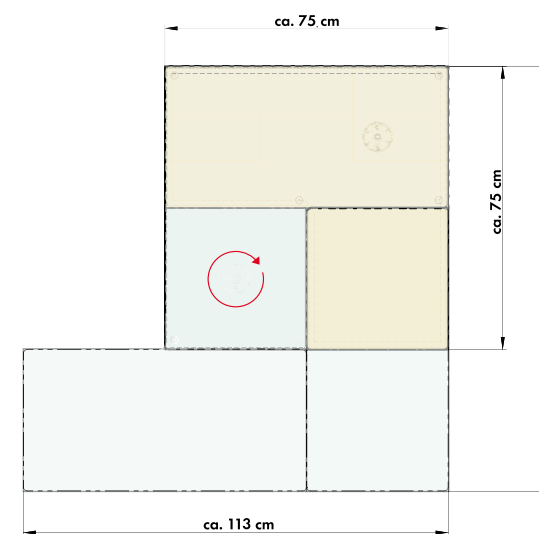

Couchtisch, Bestell-Nr. 4275-7519

Bodenplatte: Stahl mit Edelstahl beplankt
Kristallglas, 12 mm, obere Platte drehbar
Ablage: Wildeiche hell furniert geölt
Größe ca. 75 x 75 (113 x 113) cm
Höhen ca. 25/40 cm