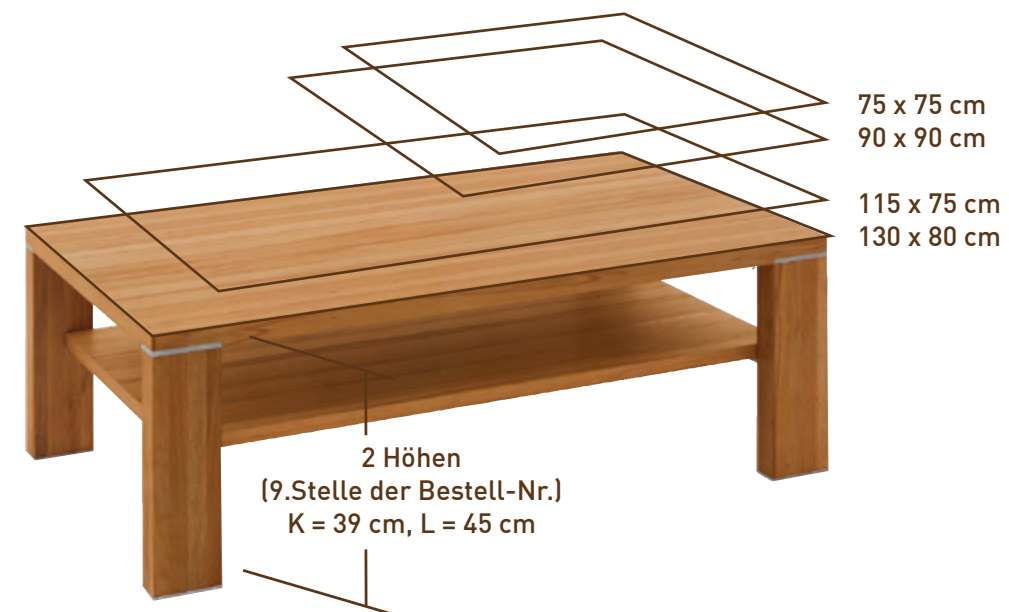

Couchtisch CT486, Bestell-Nr. 4864-8500L

Füße rechteckig, Kernbuche massiv geölt, mit Edelstahlapplikation
Kernbuche furniert geölt
Größe ca. 130 x 80 cm
Höhe ca. 45 cm