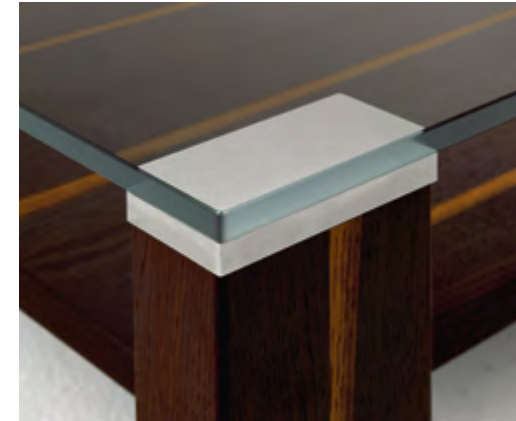

- 4 GRÖSSEN:
  75 X 75 CM, 90 X 90 CM
  115 X 75 CM, 130 X 80 CM
- 2 HÖHEN: 38 CM UND 44 CM
- FÜSSE: RECHTECKIG

7 Plattenausführungen: 4 Fußausführungen:

14- Optiwhite weiß	15- Wildeiche geölt
16- Mattglas	42- Colorado Nussbaum geölt
19- Kristallglas	75- Wildeiche hell geölt
60- Colorglas schwarz/graphit metallic	85- Kernbuche geölt
71- Optiwhite schiefer	
72- Optiwhite magnolie	
90- Optiwhite taupe