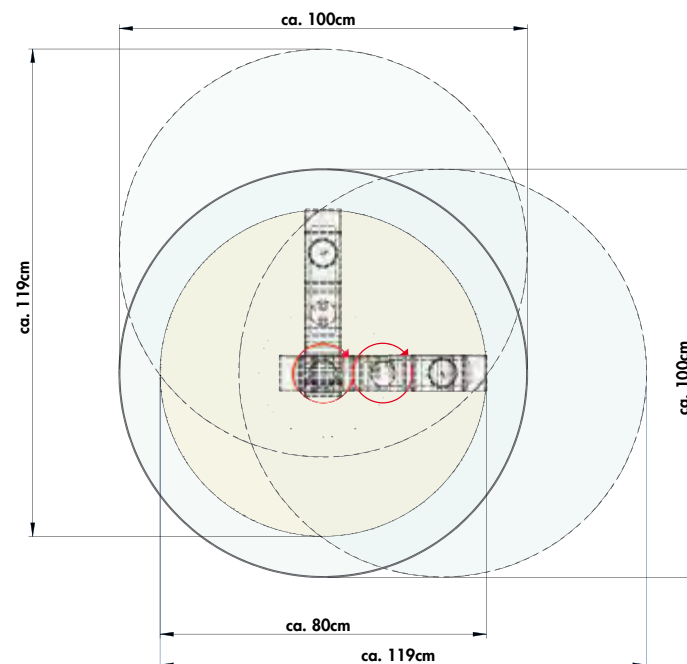

Couchtisch, Bestell-Nr. 4316-2707

Eiche hell massiv geölt
Bodenplatte: Metall basalt beschichtet
Edelstahloptik
Kristallglas, 12 mm,
dreh- und schwenkbar
Größe ca. Ø 100 cm
Höhe ca. 45 cm