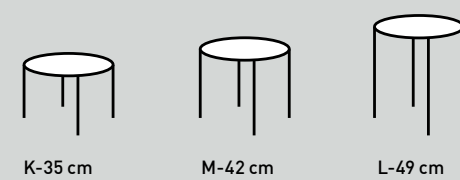

4948-1734K: Stainless steel optic • Ceramic carrara • LWH Ø 104/35 cm • 4941-1704M: Stainless steel optic • Oak rustico stone oiled finish • LWH 65 x 65 x 42 cm • 4946-1799L: Stainless steel optic • Optiwhite slate frosted • LWH Ø 55/49 cm

4940- bis 4948- RIO

3 COUCHTISCH-FORMEN IN 9 GRÖSSEN:

2 METALLFÜSSE:

IN 3 HÖHEN:

RIO MACHT EINFACH ALLES MIT.

RIO für Büros, Dielen, Wintergärten und viele Raumsituationen mehr: Neben Ihrem Lesesessel wird RIO zum praktischen Beistelltisch, als kleiner Dielentisch überzeugt er mit besonders robusten Oberflächen und im Wintergarten als markanter Hingucker.

4940-1235L: Schwarz • Keramik tabaco • LBH 43 x 43 x 49 cm

4940-1235L: Black • Ceramic tabaco • LWH 43 x 43 x 49 cm

RIO MACHT SICH AUCH NEBEN IHREM BETT GUT.

RIO macht den Unterschied und passt perfekt in Ihr Zuhause: Drei Höhen stehen zu Wahl und so begleitet RIO als Nachttisch nicht nur Polsterbetten gekonnt, sondern auch besonders hohe Boxspringbetten.