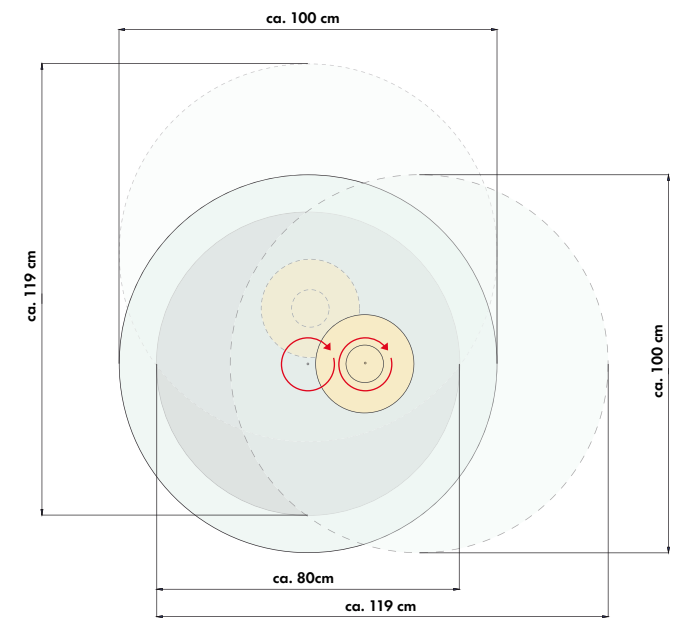

4317-

Bodenplattenausführungen:

24 - Metall weiß
beschichtet

27 - Metall basalt
beschichtet

Kugelausführungen:

15 - Wildeiche geölt

42 - Colorado
Nussbaum geölt

75 - Wildeiche hell geölt

85 - Kernbuche geölt