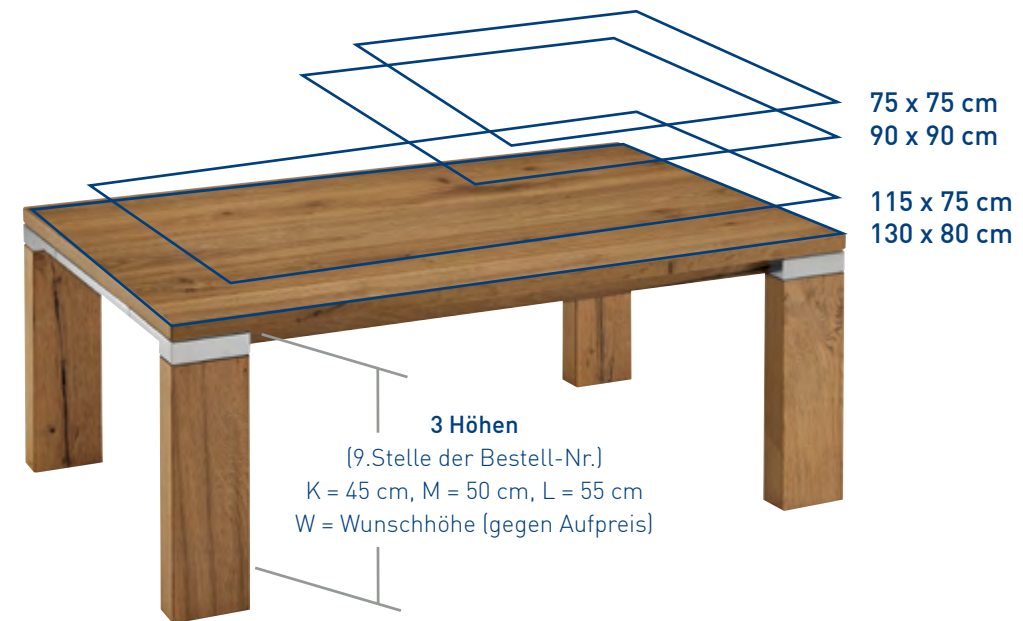

Couhtisch OPTIplus Glas, Bestell-Nr. 4522-0690K

Füße quadratisch, Eiche massiv choko

Optiwhite taupe, 15 mm

Wunschmaß: 115 x 75 cm

Höhe ca. 38 cm

Couhtisch OPTIplus Glas, Bestell-Nr. 4522-4214K

Füße quadratisch, Colorado Nussbaum massiv geölt

Optiwhite weiß, 15 mm

Wunschmaß: 115 x 75 cm

Höhe ca. 38 cm

- 4 GRÖSSEN:
75 X 75 CM, 90 X 90 CM
115 X 75 CM, 130 X 80 CM
- 3 HÖHEN: 45 CM, 50 CM UND 55 CM (MAX. 74 CM)
- WUNSCHHÖHE GEGEN AUFPREIS
- FÜSSE: RECHTECKIG