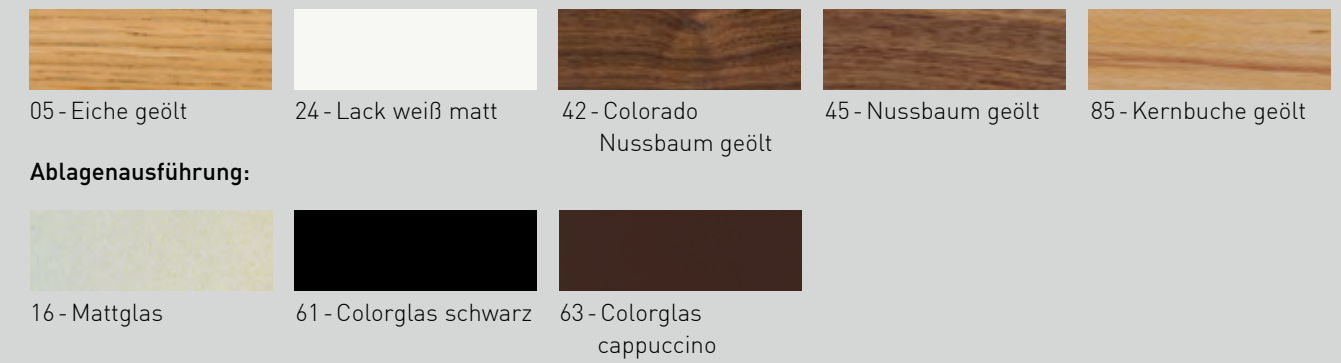

4423-

Couchtisch, Bestell-Nr. 4423-8563
Kernbuche furniert geölt, rollbar
Bodenplatte: Edelstahloptik beplankt
Ablage: Colorglas cappuccino, 12 mm
Kristallglas, 15 mm
Größe ca. 125 x 75 cm
Höhe ca. 40 cm

Couchtisch, Bestell-Nr. 4423-4561
Nussbaum furniert geölt, rollbar
Bodenplatte: Edelstahloptik beplankt
Ablage: Colorglas schwarz, 12 mm
Kristallglas, 15 mm
Größe ca. 125 x 75 cm
Höhe ca. 40 cm