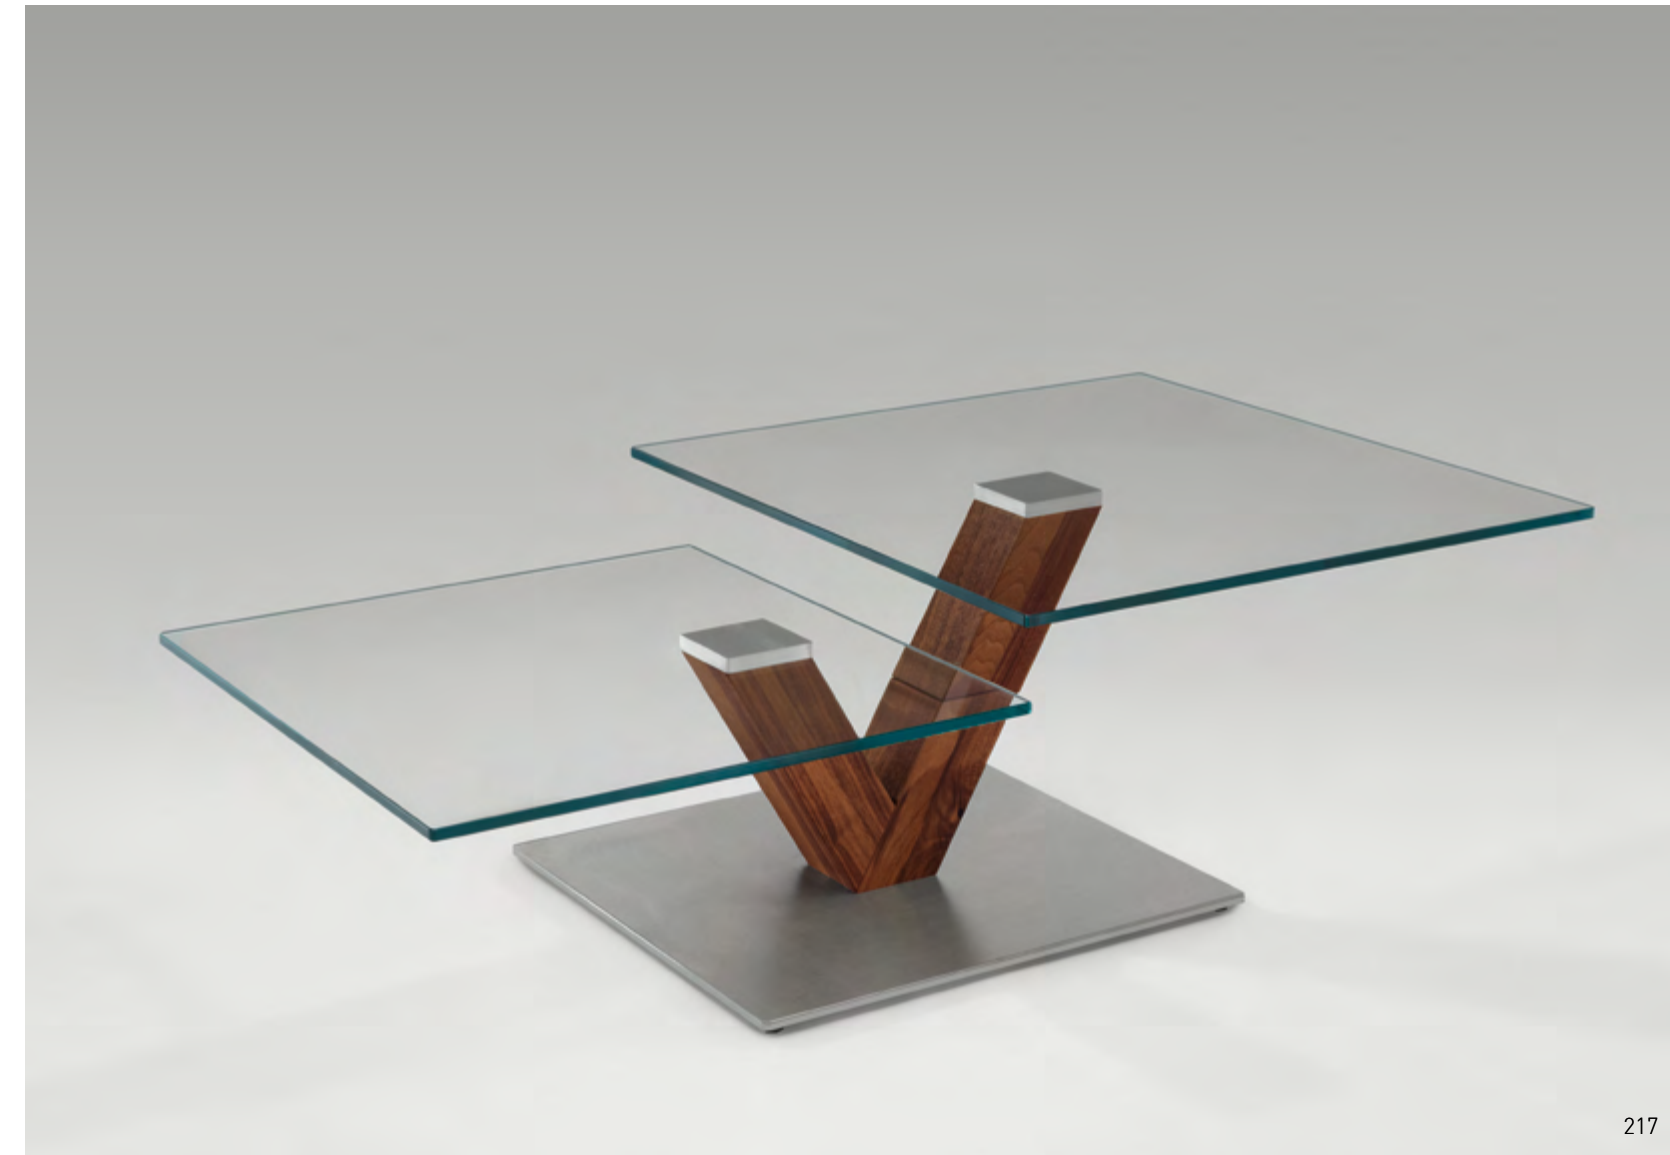

4126-

Couchtisch, Bestell-Nr. 4126-4219

Colorado Nussbaum massiv geölt

Bodenplatte: Stahl mit Edelstahl beplankt

Kristallglas, 12 mm, obere Platte drehbar

Größen ca. 90 x 75 cm (125 x 85 cm)

Höhen ca. 30/40 cm

Couchtisch, Bestell-Nr. 4126-8519

Kernbuche massiv geölt

Bodenplatte: Stahl mit Edelstahl beplankt

Kristallglas, 12 mm, obere Platte drehbar

Größen ca. 90 x 75 cm (125 x 85 cm)

Höhen ca. 30/40 cm