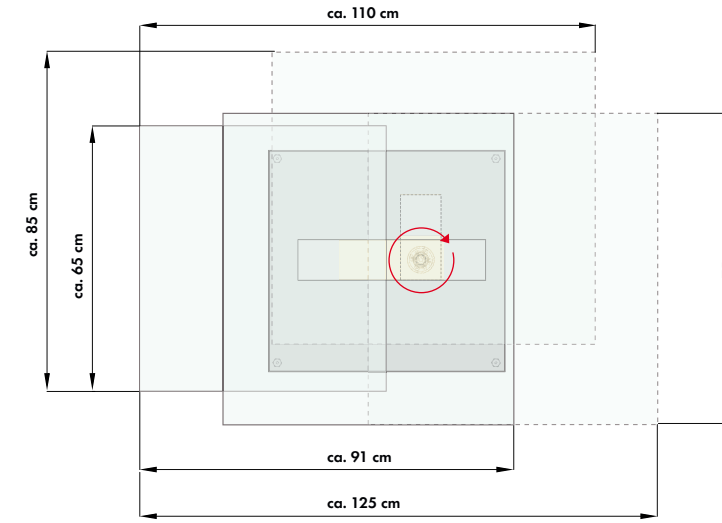

4126-

Couchtisch, Bestell-Nr. 4126-4219

Colorado Nussbaum massiv geölt

Bodenplatte: Stahl mit Edelstahl beplankt

Kristallglas, 12 mm, obere Platte drehbar

Größen ca. 90 x 75 cm (125 x 85 cm)

Höhen ca. 30/40 cm

Couchtisch, Bestell-Nr. 4126-8519

Kernbuche massiv geölt

Bodenplatte: Stahl mit Edelstahl beplankt

Kristallglas, 12 mm, obere Platte drehbar

Größen ca. 90 x 75 cm (125 x 85 cm)

Höhen ca. 30/40 cm