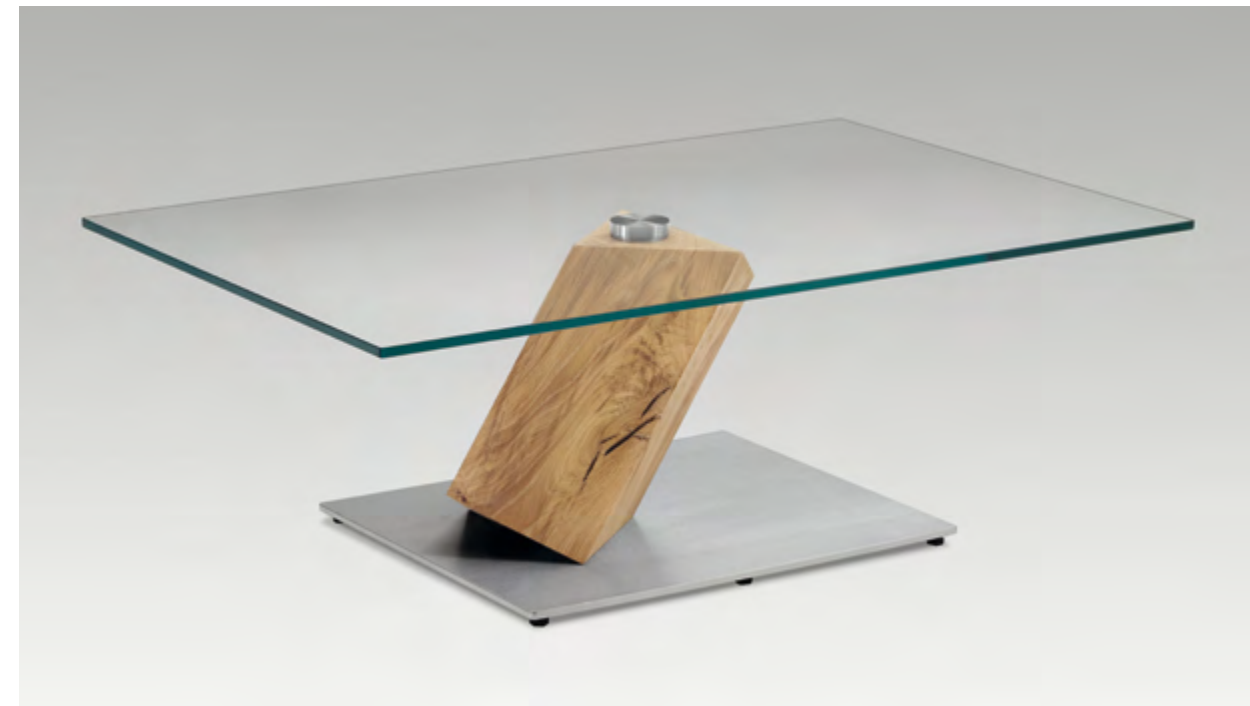

Beistelltisch, Bestell-Nr. 4006-2617

Stahlrohr carbongrau lackiert,
Formteil Edelstahloptik
Fußplatte: Edelstahl beplankt
Kristallglas, 12 mm
Größe ca. Ø 50 cm
Höhe ca. 56 cm

4108-/4114-/4118-

15 - Wildeiche geölt,
rissig

75 - Wildeiche hell
geölt, rissig

Couchtisch, Bestell-Nr. 4114-7519

Wildeiche hell massiv geölt, rissig

Fußplatte: Metall Edelstahl

Kristallglas, 12 mm

Größe ca. 110 x 70 cm

Höhe ca. 38 cm

Couchtisch, Bestell-Nr. 4108-7519

Wildeiche hell massiv geölt, rissig

Kristallglas, 12 mm

Größe ca. 100 x 100 cm

Höhe ca. 38 cm

Couchtisch, Bestell-Nr. 4118-7519

Wildeiche hell massiv geölt, rissig

Bodenplatte: Stahl schwarz gepulvert

Kristallglas, 12 mm

Größe ca. 90 x 90 cm

Höhe ca. 43 cm

4107-/4112-/4115-

15 - Wildeiche geölt,
rissig

75 - Wildeiche hell
geölt, rissig

Couchtisch, Bestell-Nr. 4115-7519

Wildeiche hell massiv geölt, rissig
Ablage: Kristallglas, 12 mm
Fußplatte: Stahl mit Edelstahl beplankt
Kristallglas, 12 mm
Größe ca. 115 x 75 cm
Höhen ca. 21/47 cm