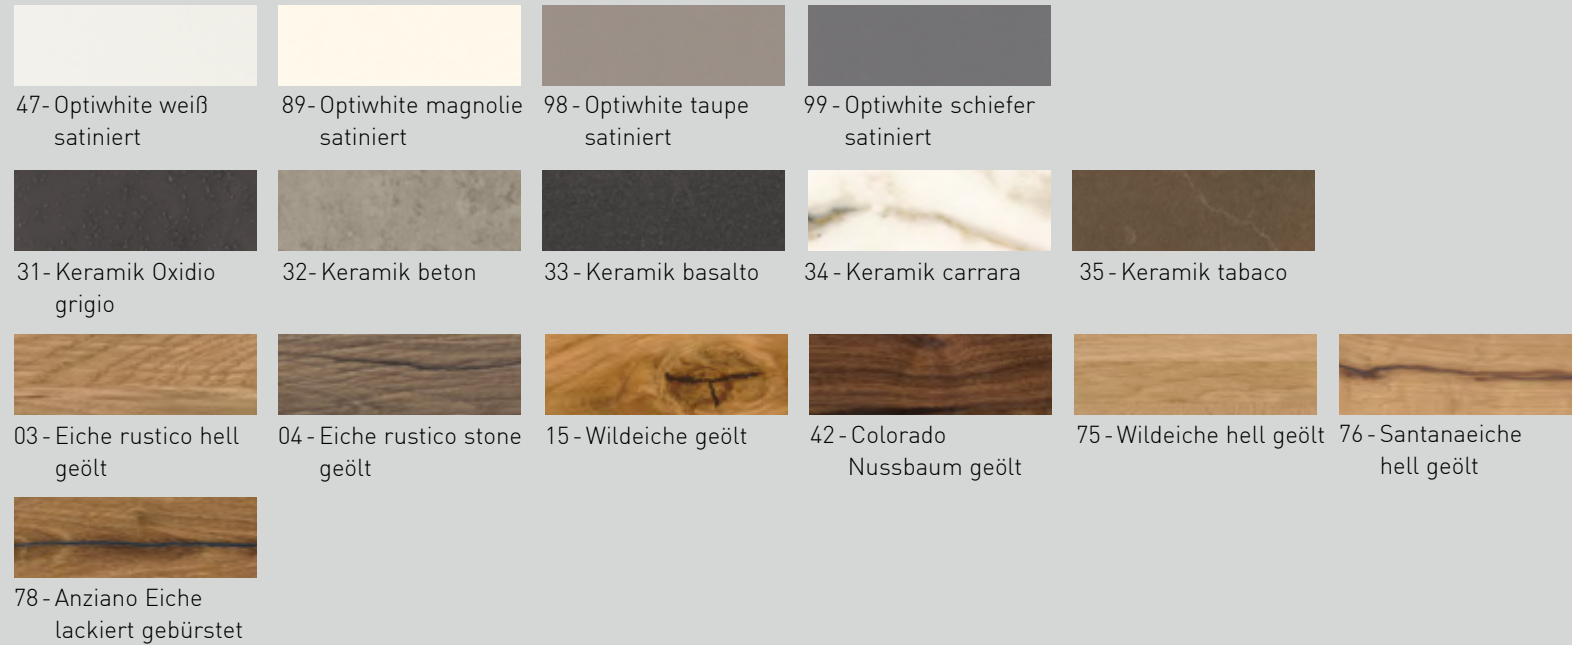

4940- bis 4948- RIO

3 COUCHTISCH-FORMEN IN 9 GRÖSSEN:

2 METALLFÜSSE:

IN 3 HÖHEN:

RIO MACHT EINFACH ALLES MIT.

RIO für Büros, Dielen, Wintergärten und viele Raumsituationen mehr: Neben Ihrem Lesesessel wird RIO zum praktischen Beistelltisch, als kleiner Dielentisch überzeugt er mit besonders robusten Oberflächen und im Wintergarten als markanter Hingucker.