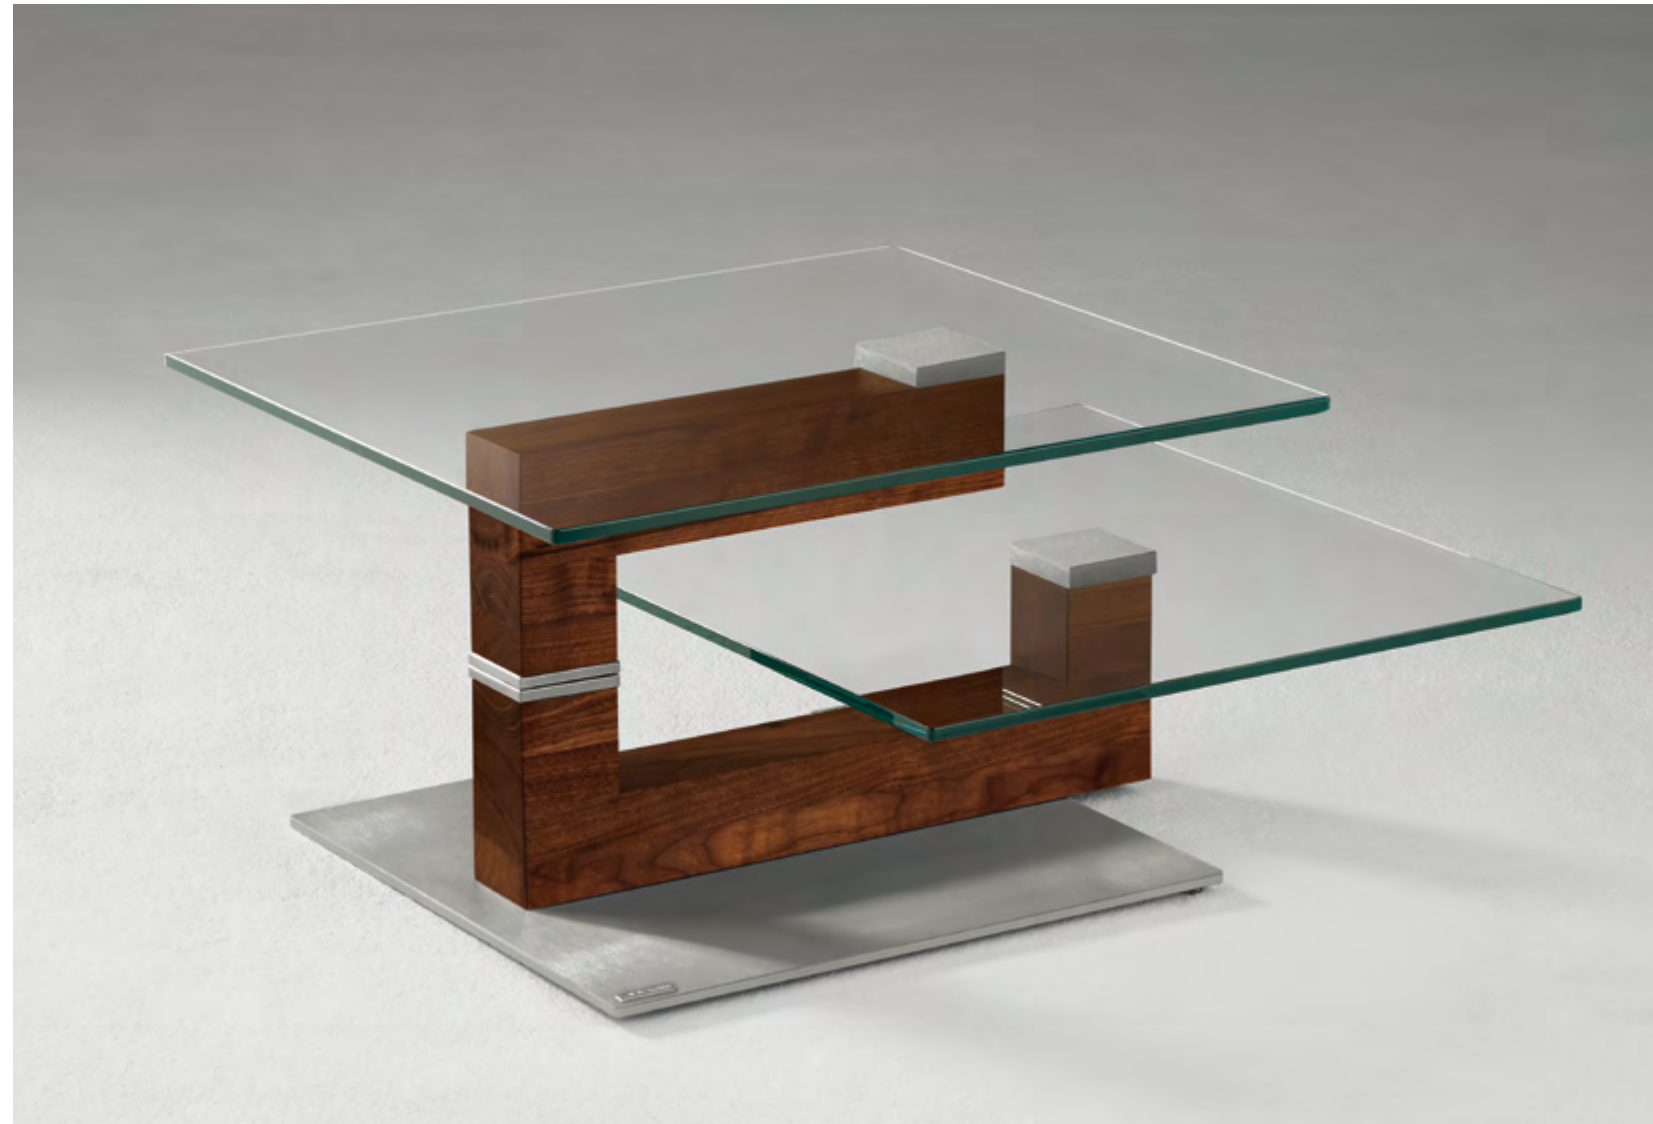

Lack basalt matt

Bodenplatte Edelstahloptik

ESG! Kristallglas, 12 mm, schwenkbar

Höhe Ablage 22 cm

Größe ca. 93 x 70 (129 x 70) cm

Höhe ca. 41 cm

Couchtisch, Bestell-Nr. 4340-4246

Colorado Nussbaum massiv geölt

Bodenplatte Edelstahloptik

ESG! Kristallglas, 12 mm, schwenkbar

Höhe Ablage 22 cm

Größe ca. 93 x 70 (129 x 70) cm

Höhe ca. 41 cm

4126-

15 - Wildeiche geölt

24 - Lack weiß matt

Kristallglas, 12 mm, obere Platte drehbar

Größen ca. 90 x 75 cm (125 x 85 cm)

Höhen ca. 30/40 cm

Couchtisch, Bestell-Nr. 4126-8519

Kernbuche massiv geölt

Bodenplatte: Stahl mit Edelstahl beplankt

Kristallglas, 12 mm, obere Platte drehbar