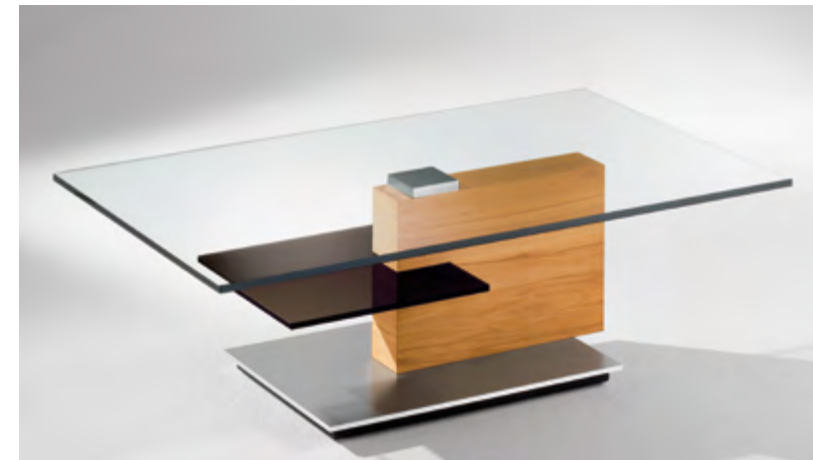

4423-

Couchtisch, Bestell-Nr. 4423-8563
Kernbuche furniert geölt, rollbar
Bodenplatte: Edelstahloptik beplankt
Ablage: Colorglas cappuccino, 12 mm
Kristallglas, 15 mm
Größe ca. 125 x 75 cm
Höhe ca. 40 cm

Couchtisch, Bestell-Nr. 4423-4561
Nussbaum furniert geölt, rollbar
Bodenplatte: Edelstahloptik beplankt
Ablage: Colorglas schwarz, 12 mm
Kristallglas, 15 mm
Größe ca. 125 x 75 cm
Höhe ca. 40 cm