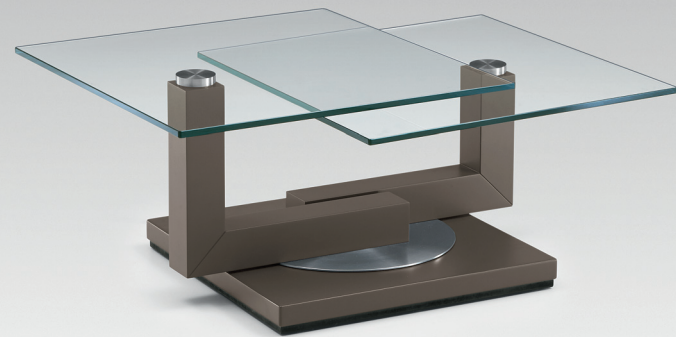

4331-

Couchtisch, Bestell-Nr. 4331-2719

Lack basalt matt

Kristallglas, 12 mm

Unterbau schwenkbar, obere Platte drehbar

Größe ca. 102 x 74 (127 x 74) cm

Höhen ca. 34/42 cm