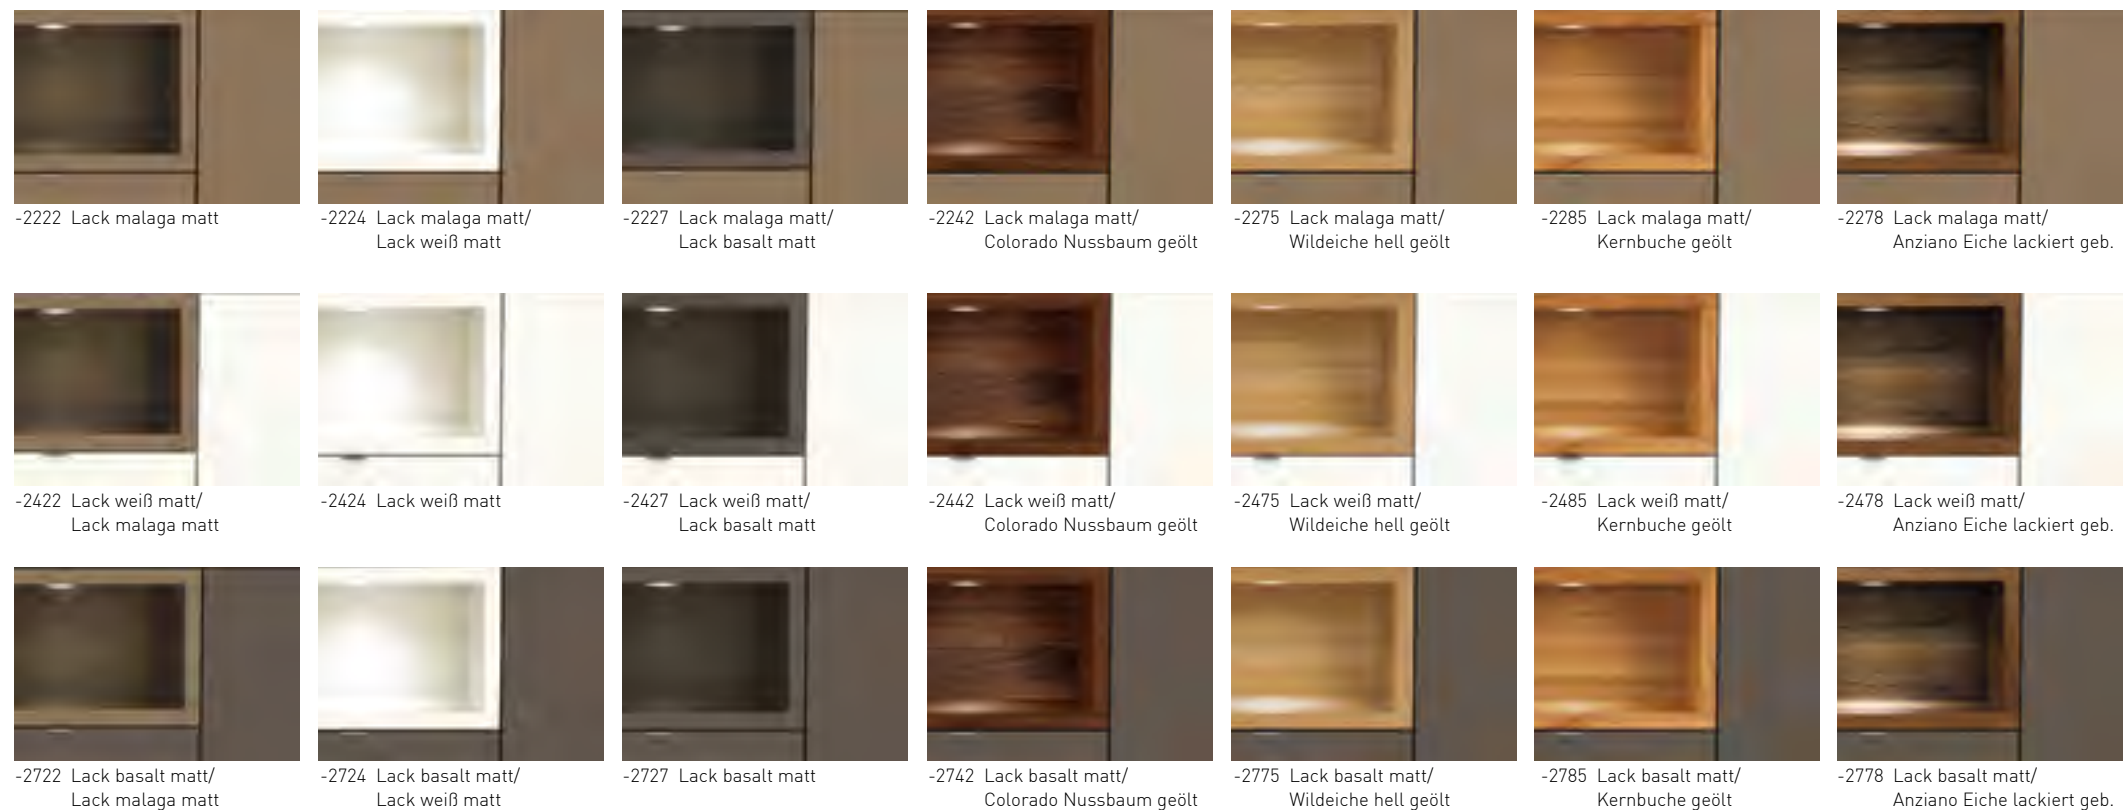

ALLE MÖGLICHKEITEN SIE ENTSCHIEDEN

Alles so, wie Sie es mögen: Ob Lack pur, einfach schönstes Holz oder
kontrastreiche Holzfurnier-Lack-Variationen, hell, dunkel oder geschickt
kombiniert – mit Venjakob haben Sie alle Optionen. Wohnen Sie, wie Sie
wohnen möchten? Mit ANDIAMO garantiert!