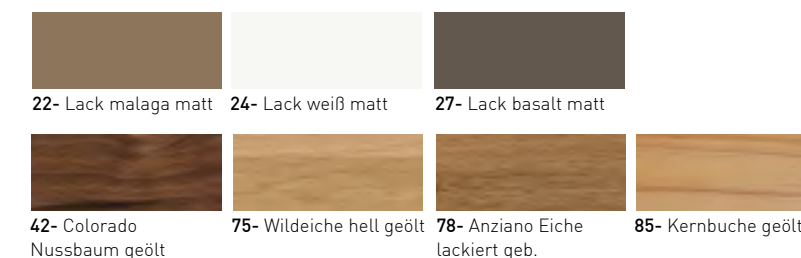

Couchtische/ Coffee-Tables						
Bestell-Nr./ Order No.	4084-	4094-	4289-	4331-	4383-	4405-
LBH/ LWH	136/70/42	100/60/41	90/70/38	102/74/42	117/70/40	100/96/34
Ausführungen/ Finishings	05 07 23 24 26 27 42 85	15 22 24 27 42 75 85	15 22 24 27 42 75 78 85	15 23 24 27 28 42 75 85	15 22 23 24 27 42 75 78 85	24 26 42

LIEFERBARE MATERIAL-AUSFÜHRUNGEN:

05 Eiche geölt	23 Lack sand matt	75 Wildeiche hell geölt	43 Mattglas	80 Colorgl. schwarz/graphit met.
07 Eiche hell geölt	24 Lack weiß matt	78 Anziano Eiche lack. geb.	44 Glas Optiwhite weiß	82 Colorglas grau metallic
15 Wildeiche geölt	26 Lack carbongrau matt	85 Kernbuche geölt	46 Kristallglas	89 Glas Optiwhite magnolie sat.
16 Metall verchromt	27 Lack basalt matt		47 Glas Optiwhite weiß satiniert	97 Glas Optiwhite taupe
17 Edelmetalloptik	28 Lack magnolie matt		69 Glas Optiwhite magnolie	98 Glas Optiwhite taupe sat.
22 Lack malaga matt	42 Colorado Nussbaum geölt		76 Glas Optiwhite schiefer	99 Glas Optiwhite schiefer sat.

AUSZUG AUS TYPENPLAN (weitere Typen siehe Preisliste):

Alle Typen lieferbar in:

Korpus / Front:

offene Fächer:

Lowboards/ Lowboards							
Bestell-Nr./ Order No.	7000-	7009-	7015-	7029-	7019-	7027-	7039-
BHT/ WHD	120/37/53	180/37/53	240/37/53	120/54/53	180/54/53	182/54/43	240/54/53