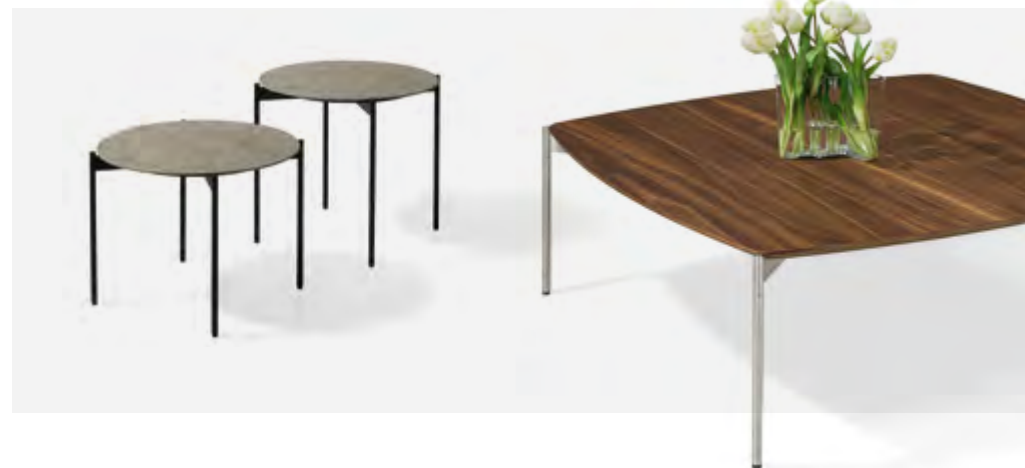

ANDIAMO

VIEL LACK, STARKE OPTIK, OFFENE AKZENTE,
WOHNKULTUR IN VOLLENDUNG

SENTINO

DAS AUFFALLEND ANDERE
MÖBELPROGRAMM

RIO

COUCHTISCH MIT TISCHPLATTEN
AUS GLAS, HOLZ ODER
ULTRAHARTER KERAMIK

2219-LILLI PLUS: BHT 49/101/61 cm