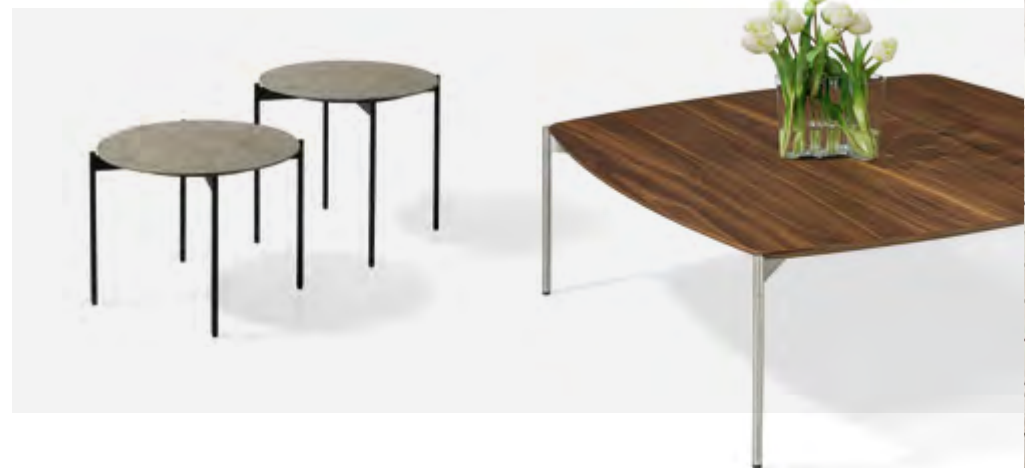

ANDIAMO

VIEL LACK, STARKE OPTIK, OFFENE AKZENTE,
WOHNKULTUR IN VOLLENDUNG

SENTINO

DAS AUFFALLEND ANDERE
MÖBELPROGRAMM

RIO

COUCHTISCH MIT TISCHPLATTEN
AUS GLAS, HOLZ ODER
ULTRAHARTER KERAMIK

2219-LILLI PLUS: BHT 49/101/61 cm