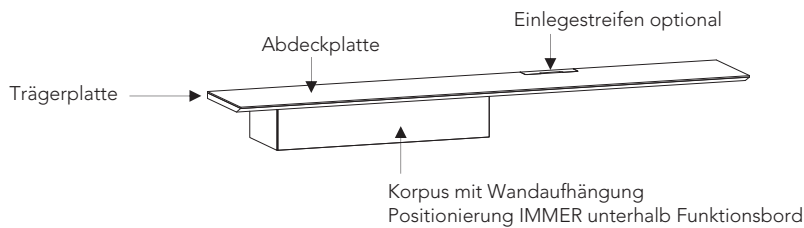

Einlegeboden

BEISTELLTISCH T1

Breite: 80 / 100 / 120 cm

Hinweis:

- Standardmässig mit Fußgleitern. Optional Rollen möglich - gegen Aufpreis.
- Beistelltisch in 2 verschiedenen Höhen erhältlich: 19,2 / 28,8 cm. Tiefe 50 / 67 cm.
- Gesamthöhen Beistelltisch T1:
mit Fußgleiter: 22,0 / 31,6 cm
mit Rollen: 27,2 / 36,8 cm

PROGRAMMÜBERSICHT

WANDBORD 31

**3,1 cm dick**

3-seitig abgeschrägt, 28 cm tief

Breiten: 50 - 360 cm**Hinweis:**

- Wandaufhängebeschlag integriert.
- Montage an Wand, Paneel oder Betthaupt plan möglich.
- Belastung 15 kg/lfm.
- Bitte Ausführung Trägerplatte UND Abdeckplatte separat angeben.
- Die Abdeckplatte wird mit Magneten an der Trägerplatte gehalten.

FUNKTIONSBORD 31

**3,1 cm dick**

Vorderkante abgeschrägt

Breiten: 120 - 360 cm**Hinweis:**

- **NUR in Kombination mit Korpusen aus ALEA Tiefe 36 cm oder SOMA Tiefe 37 cm möglich.**
- **Bitte Ausführung Trägerplatte UND Abdeckplatte separat angeben.**
- Die Abdeckplatte wird mit Magneten an der Trägerplatte gehalten.
- Optional Kabelführung möglich.
Die Abdeckplatte erhält eine Ausfräsung inkl. Einlegestreifen.
- Überhang max. 140 cm.
- Belastung max 15 kg/lfm.