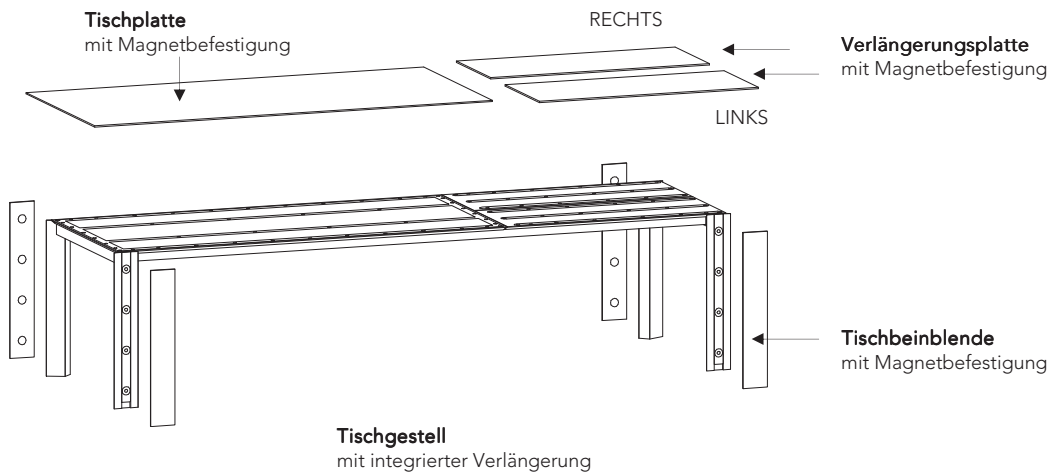

PROGRAMMÜBERSICHT
SOLO

—

06.2016

SOMA TISCH mit integrierter Verlängerung

Verlängerung
54 cm

Tischplatte
Tiefe 95 cm
Breiten: 160/180/200/220

Verlängerung
70 cm

Tischplatte
Tiefe 95 cm
Breiten: 160/180/200/220

Verlängerung
110 cm

Tischplatte
Tiefe 95 cm
Breiten: 200/220

SOMA TISCH FIX ohne Verlängerung

Tiefe 95 cm

Tischplatte
Breiten: 160/180/200/220/240/
260/280/300/320/340

Tiefe 110 cm

Tischplatte
Breiten: 200/220/240/260/280/300/320/340

DETAIL

PROGRAMMÜBERSICHT

BEISTELLTISCH T2

T2.K
KREIS
Durchmesser: 45 / 60 / 80 / 100 / 120 cm
3-füßig

T2.E
ELLIPSE
Breite: 125x65 / 145x75 cm
4-füßig

T2.D
DREIECK
Breite: 80x77 / 100x97 cm
3-füßig

T2.Q
QUADRAT
Breite: 80 / 100 cm
4-füßig

T2.R
RECHTECK
Breite: 100x55 / 120x65 cm
4-füßig

Hinweis:

- Füße Winkelform in 3 verschiedenen Höhen erhältlich: 13,2 / 22,6 / 35,6 cm.
- Andere Füße nicht möglich.
- Die Tischplatte besteht aus einer Trägerplatte und einer Abdeckplatte.
Bitte Ausführung Trägerplatte UND Abdeckplatte separat angeben.
Die Abdeckplatte ist magnetisch befestigt.
- Gesamthöhen Beistelltisch T2: 16,3 / 25,7 / 38,7 cm.